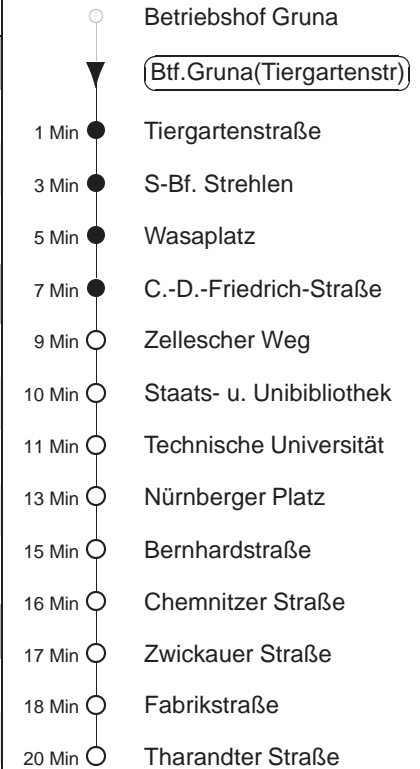

Richtung: **Löbtau** Haltestelle: **Btf.Gruna(Tiergartenstr)**

Stunden	Minuten	
MONTAG und FREITAG		
4	32	50 ^u ^B
5	15	37 56
6	13	34
DIENSTAG, 24.12.24		
4	37	
5	07	
6	- In dieser(n) Stunde(n) keine Abfahrt(en) -	
7	17	40
8	20	
SONNABEND		
4	37	
5	07	
6....7	- In dieser(n) Stunde(n) keine Abfahrt(en) -	
8	20	
SONN- und FEIERTAG		
4	37	
5	07	
6....7	- In dieser(n) Stunde(n) keine Abfahrt(en) -	
8	47	

^B = bis Bühlau, Ullersdorfer Platz
^u = am Ullersdorfer Pl. Weiterfahrtmögl. n. Weißig u. z. Fernsehturm