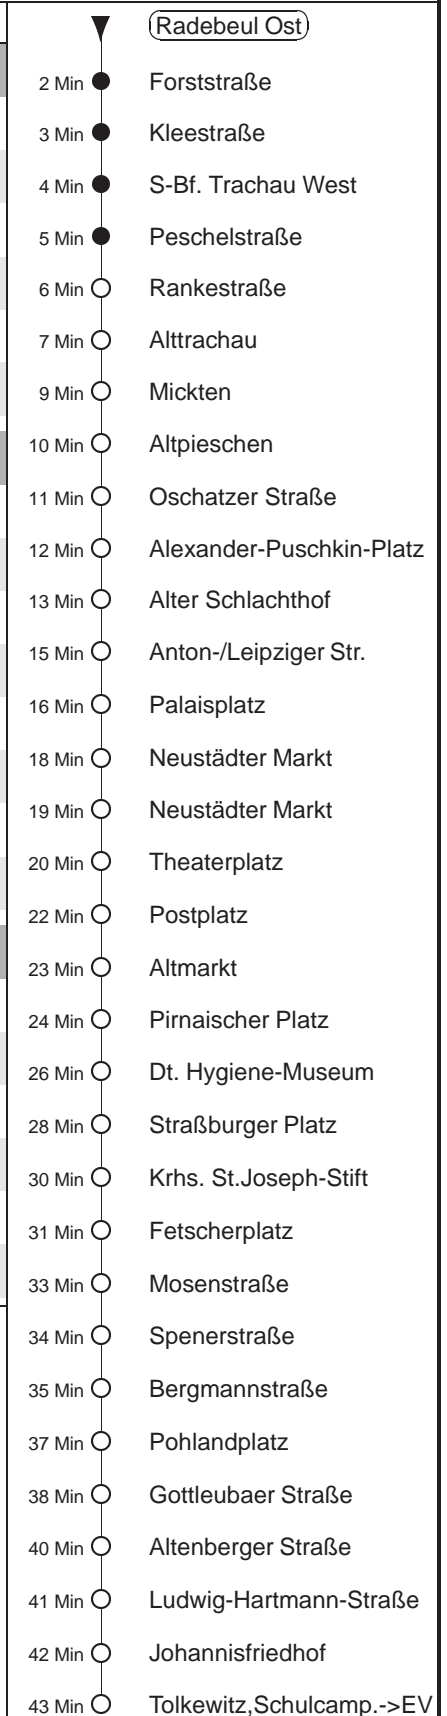

Richtung: **Laubegast**

Haltestelle: **Radebeul Ost**

Stunden	Minuten
MONTAG bis FREITAG	
6	08 28
7.....21	- In dieser(n) Stunde(n) keine Abfahrt(en) -
22	07
23.....0	- In dieser(n) Stunde(n) keine Abfahrt(en) -
1.....2	49◊
3	45U◊Tr
SONNABEND	
4	49
5.....7	- In dieser(n) Stunde(n) keine Abfahrt(en) -
8	37
9.....21	- In dieser(n) Stunde(n) keine Abfahrt(en) -
22	07
23.....0	- In dieser(n) Stunde(n) keine Abfahrt(en) -
1.....2	49
3	45UTr
SONN- und FEIERTAG	
4	49
5.....8	- In dieser(n) Stunde(n) keine Abfahrt(en) -
9	37
10.....0	- In dieser(n) Stunde(n) keine Abfahrt(en) -
1.....2	49◊
3	45U◊Tr

Tr = ab Mickten zum Betriebshof Trachenberge
 U = in Mickten bitte umsteigen (Weiterfahrtmöglichkeit nach ca. 5 min.)
 ◊ = verkehrt nur in den Nächten vor Samstag, vor Sonntag und vor Feiertag