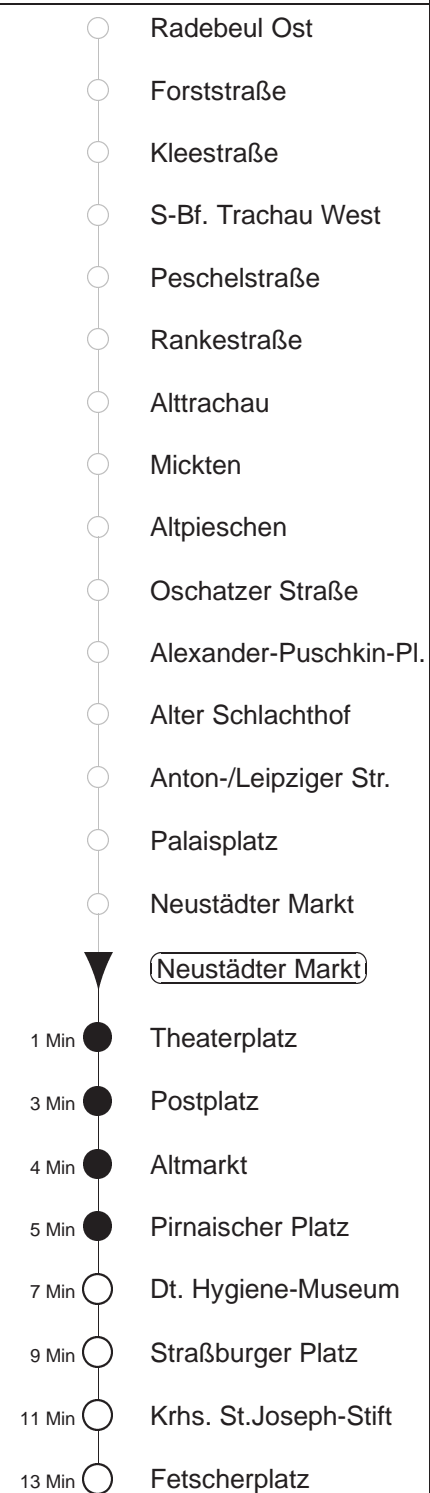

Richtung: **Fetscherplatz**

Haltestelle: **Neustädter Markt**

Stunden	Minuten	
<b>MONTAG bis FREITAG (Ferien, 20.06. bis 02.08.24)</b>		
<b>4</b>	08*	38*
<b>5</b>	08*	33*    46*    53*
<b>6</b>	06*	13*    27*    38*    48*    58*
<b>7.....17</b>	08*	18*    28*    38*    48*    58*
<b>18</b>	08*	18*    28*    38*    48*    57*
<b>19.....21</b>	12*	27*    42*    57*
<b>22</b>	12*	27*    38*
<b>23.....0</b>	08*	38*
<b>1.....3</b>	08◇*	38*
<b>SONNABEND</b>		
<b>4.....7</b>	08*	38*
<b>8</b>	08*	38*    57*
<b>9</b>	12*	27*    41*    56*
<b>10.....17</b>	07*	17*    27*    37*    47*    57*
<b>18</b>	07*	17*    27*    41*    56*
<b>19.....21</b>	12*	27*    42*    57*
<b>22</b>	12*	27*    38*
<b>23.....3</b>	08*	38*
<b>SONN- und FEIERTAG</b>		
<b>4.....8</b>	08*	38*
<b>9</b>	08*	38*    57*
<b>10.....20</b>	12*	27*    42*    57*
<b>21</b>	12*	27*    38*    54*
<b>22.....0</b>	08*	38*
<b>1.....3</b>	08◇*	38*

\* = ab Fetscherplatz Ersatzverkehr Bus  
◇ = verkehrt nur in den Nächten vor Samstag, vor Sonntag und vor Feiertag