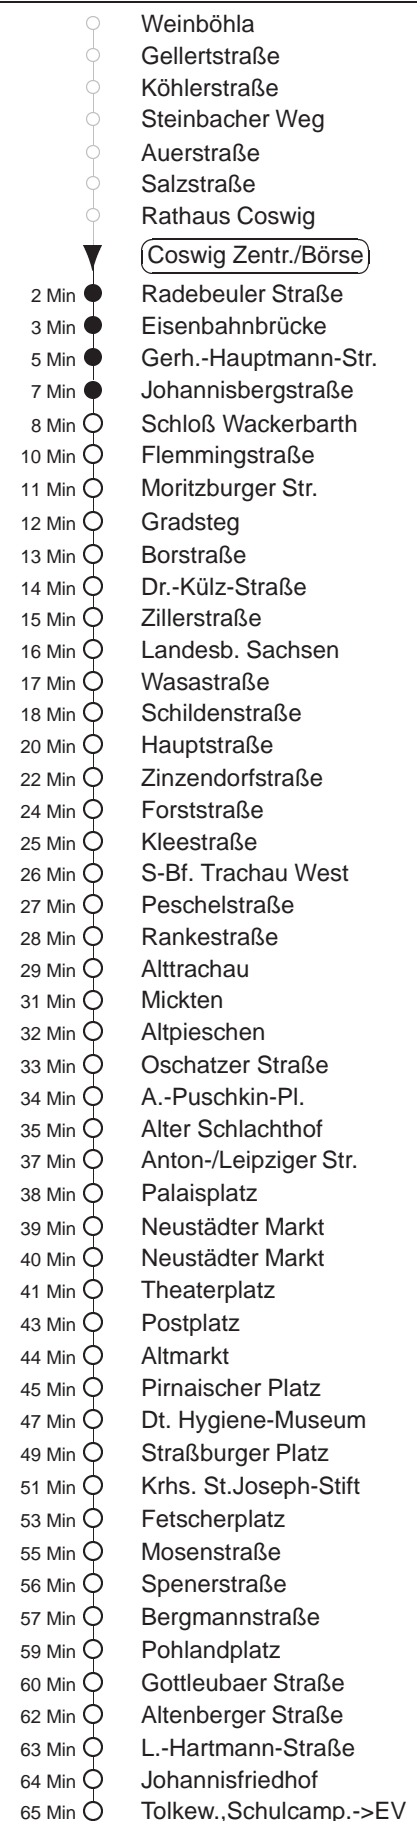

Richtung: **Laubegast**

Haltestelle: **Coswig Zentrum/Börse**

Stunden	Minuten		
MONTAG, DONNERSTAG und FREITAG			
4	53		
5	33		
6.....20	16	46	
21	16	55	
22	29	59	
23	06Tr	59	
0.....2	59		
3	55UTr		
DIENSTAG, 31.12.24			
4.....6	59		
7	56		
8	45		
9	15	46	
10.....20	16	46	
21	16	26Ø	46
22	16	46	
23.....0	- In dieser(n) Stunde(n) keine Abfahrt(en) -		
1	26	58	
2	28	59	
3	25Tr	55UTr	
SONNABEND			
4.....6	59		
7	56		
8	45		
9	15	46	
10.....20	16	46	
21	16	55	
22	29	59	
23	06Tr	59	
0.....2	59		
3	55UTr		
SONN- und FEIERTAG			
4.....7	59		
8	56		
9	46		
10.....19	16	46	
20	16	46L	
21	16L	51Tr	59
22	23Tr	59	
23.....2	59		
3	55UTr		

Ø = bis L.-Hartmann-Str., weiter als Li. 12
 L = E4, bis Striesen, Ludwig-Hartmann-Str.
 Tr = ab Mickten zum Betriebshof Trachenberge
 U = in Mickten bitte umsteigen (Weiterfahrtmöglichkeit nach ca. 5 min.)