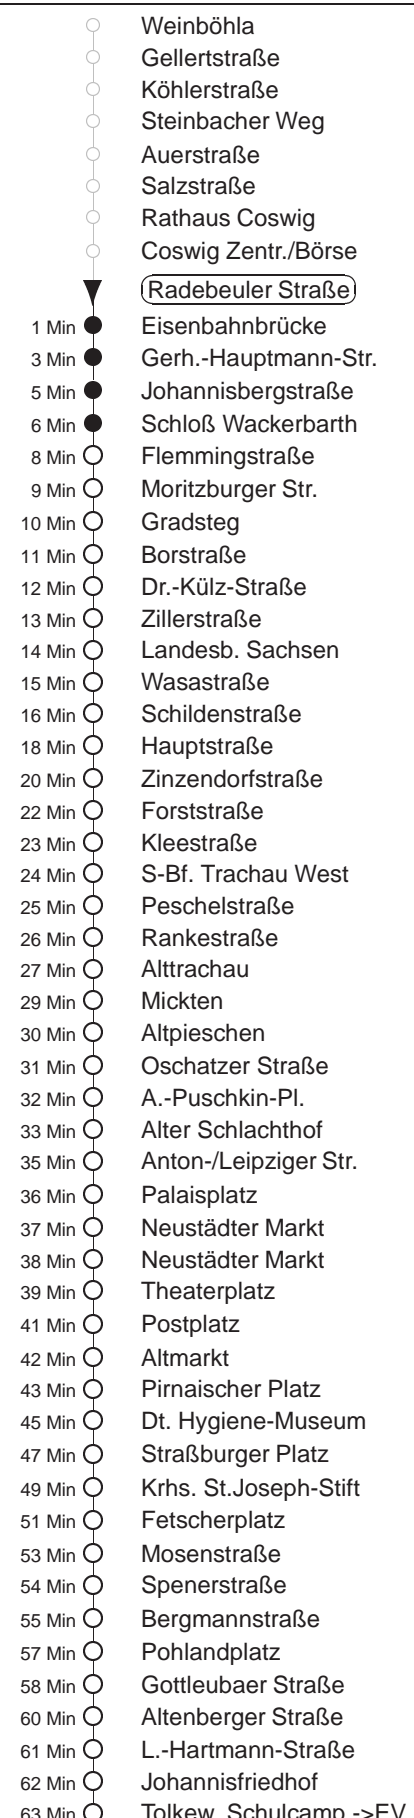

Richtung: **Laubegast**

Haltestelle: **Radebeuler Straße**

Stunden	Minuten		
MONTAG und FREITAG			
4	55		
5	35		
6.....20	18	48	
21	18		
22	01	31	
23	01	08Tr	
0.....2	01		
3	01	57UTr	
DIENSTAG, 24.12.24			
5.....7	01		
8	00	47	
9	17	48	
10.....13	18	48	
14	18	48	57Tr
15	30		
16.....18	00	30	
19	00	31	
20.....22	01	31	
23	01	31	38Tr
0.....2	01		
3	01	57UTr	
SONNABEND			
5.....7	01		
8	00	47	
9	17	48	
10.....20	18	48	
21	18		
22	01	31	
23	01	08Tr	
0.....2	01		
3	01	57UTr	
SONN- und FEIERTAG			
5.....8	01		
9	00	48	
10.....19	18	48	
20	18	48L	
21	18L	53Tr	
22	01	25Tr	
23.....2	01		
3	01	57UTr	

L = E4, bis Striesen, Ludwig-Hartmann-Str.
Tr = ab Mickten zum Betriebshof Trachenberge
U = in Mickten bitte umsteigen (Weiterfahrtmöglichkeit nach ca. 5 min.)