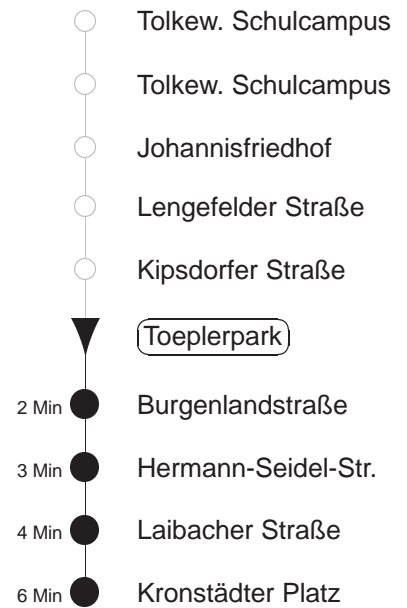

EV4/6

Silvesterfahrplan
gültig ab 27.12.24

Trachenberger Str. 40 · 01129 Dresden
Service: 0351 857-1011 · www.dvb.de

Richtung: **Laubegast**

Haltestelle: **Toeplerpark**

Stunden	Minuten					
MONTAG, DONNERSTAG und FREITAG						
4	13	25	48			
5	01	10	26	37	47	57
6	06	16	26	36	46	56
7	06	16	26	36	49	59
8.....18	09	19	29	39	49	59
19	09	19	29	40	50	
20.....21	00	10	20	30	40	50
22	00	11	21	31	41	51
23	01	13	23	43	53	
0	13	23	43	53		
1	13	23 ^N	23 ^N	53 ^{◇N}		
2.....3	23 ^N	53 ^{◇N}				
DIENSTAG, 31.12.24						
4	23	43	53			
5.....7	13	23	43	53		
8	13	23	33	48		
9	03	18	33	48	58	
10.....18	08	18	28	38	48	58
19	10	20	30	40	50	
20.....22	00	10	20	30	40	50
23	00	10	20	30	37	45
0	32	39	47	57		
1	07	17	27	44	54	
2.....3	14	24	44	54		
4	14					
SONNABEND						
4	23	43	53			
5.....7	13	23	43	53		
8	13	23	33	48		
9	03	18	33	48	58	
10.....18	08	18	28	38	48	58
19	10	20	30	40	50	
20.....21	00	10	20	30	40	50
22	00	11	21	31	41	51
23	01	13	23	43	53	
0	13	23	43	53		
1	13 ^N	23 ^N	53 ^N			
2.....3	23 ^N	53 ^N				
SONN- und FEIERTAG						
4	23	43	53			
5.....8	13	23	43	53		
9	13	23	33	48		
10	03	18	30	40	50	
11.....20	00	10	20	30	40	50
21	00	11	21	31	41	51
22	01	13	23	43	53	
23.....0	13	23	43	53		
1	13	23 ^N	53 ^{◇N}			
2.....3	23 ^N	53 ^{◇N}				

^N = ab Haltestelle Laibacher Straße weiter nach Niedersedlitz
◇ = verkehrt nur in den Nächten vor Samstag, vor Sonntag und vor Feiertag