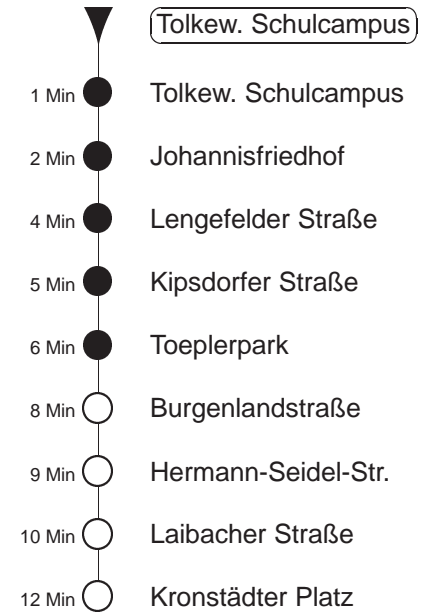

Richtung: **Laubegast**

Haltestelle: **Tolkewitz, Schulcampus**

Stunden	Minuten					
MONTAG und FREITAG						
4	08	20	43	56		
5	05	21	31	41	51	
6	00	10	20	30	40	50
7	00	10	20	30	43	53
8.....18	03	13	23	33	43	53
19	03	13	23	34	44	54
20.....21	04	14	24	34	44	54
22	06	16	26	36	46	56
23.....0	08	18	38	48		
1	08	18 ^N	18 ^N	48 ^{◇N}		
2.....3	18 ^N	48 ^{◇N}				
DIENSTAG, 24.12.24						
4	18	38	48			
5.....7	08	18	38	48		
8	08	18	27	42	57	
9	12	27	42	52		
10.....14	02	12	22	32	42	52
15	02	12	25	40	55	
16.....19	07	17 ^N	37	47 ^N		
20	07	17 ^N	38	48 ^N		
21.....0	08	18 ^N	38	48 ^N		
1	08	18 ^N				
2.....3	18 ^N					
SONNABEND						
4	18	38	48			
5.....7	08	18	38	48		
8	08	18	27	42	57	
9	12	27	42	52		
10.....18	02	12	22	32	42	52
19.....21	04	14	24	34	44	54
22	06	16	26	36	46	56
23.....0	08	18	38	48		
1	08 ^N	18 ^N	48 ^N			
2.....3	18 ^N	48 ^N				
SONN- und FEIERTAG						
4	18	38	48			
5.....8	08	18	38	48		
9	08	18	27	42	57	
10	12	24	34	44	54	
11.....20	04	14	24	34	44	54
21	06	16	26	36	46	56
22.....0	08	18	38	48		
1	08	18 ^N	48 ^{◇N}			
2.....3	18 ^N	48 ^{◇N}				

^N = ab Haltestelle Laibacher Straße weiter nach Niedersedlitz

◇ = verkehrt nur in den Nächten vor Samstag, vor Sonntag und vor Feiertag