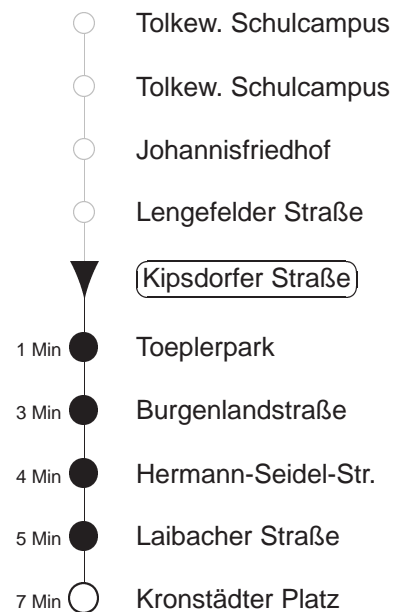

EV4/6

Weihnachtsfahrplan
gültig ab 21.12.24

Trachenberger Str. 40 · 01129 Dresden
Service: 0351 857-1011 · www.dvb.de

Richtung: **Laubegast**

Haltestelle: **Kipsdorfer Straße**

Stunden	Minuten					
MONTAG und FREITAG						
4	12	24	47			
5	00	09	25	36	46	56
6	05	15	25	35	45	55
7	05	15	25	35	48	58
8.....18	08	18	28	38	48	58
19	08	18	28	39	49	59
20.....21	09	19	29	39	49	59
22	10	20	30	40	50	
23	00	12	22	42	52	
0	12	22	42	52		
1	12	22 ^N	22 ^N	52 ^{◇N}		
2.....3	22 ^N	52 ^{◇N}				
DIENSTAG, 24.12.24						
4	22	42	52			
5.....7	12	22	42	52		
8	12	22	32	47		
9	02	17	32	47	57	
10.....14	07	17	27	37	47	57
15	07	17	30	45		
16	00	12	22 ^N	42	52 ^N	
17.....0	12	22 ^N	42	52 ^N		
1	12	22 ^N				
2.....3	22 ^N					
SONNABEND						
4	22	42	52			
5.....7	12	22	42	52		
8	12	22	32	47		
9	02	17	32	47	57	
10.....18	07	17	27	37	47	57
19.....21	09	19	29	39	49	59
22	10	20	30	40	50	
23	00	12	22	42	52	
0	12	22	42	52		
1	12 ^N	22 ^N	52 ^N			
2.....3	22 ^N	52 ^N				
SONN- und FEIERTAG						
4	22	42	52			
5.....8	12	22	42	52		
9	12	22	32	47		
10	02	17	29	39	49	59
11.....20	09	19	29	39	49	59
21	10	20	30	40	50	
22	00	12	22	42	52	
23.....0	12	22	42	52		
1	12	22 ^N	52 ^{◇N}			
2.....3	22 ^N	52 ^{◇N}				

^N = ab Haltestelle Laibacher Straße weiter nach Niedersedlitz

◇ = verkehrt nur in den Nächten vor Samstag, vor Sonntag und vor Feiertag