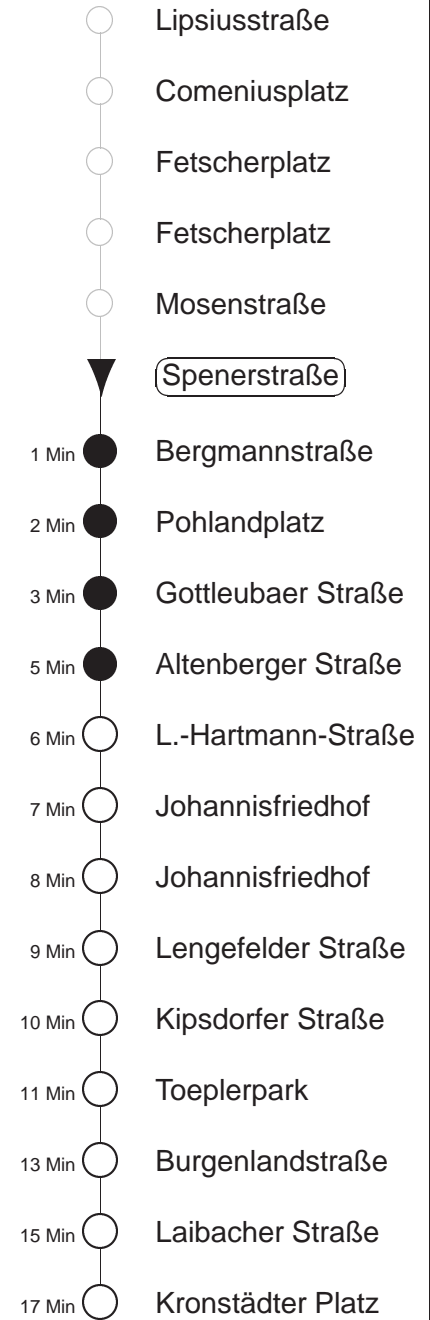

Richtung: **Laubegast**

Haltestelle: **Spenerstraße**

Stunden	Minuten												
MONTAG bis FREITAG (Ferien, 20.06. bis 02.08.24)													
4	04	!T 36											
5	04	20	34	42	T	50	57	T					
6	06	13	21	27	T	33	40	47	T	53			
7.....18	00	07	T	13	20	27	T	33	40	47	T	53	
19	00	07	T	13	20	27	T	35	43	T	50	58	
20	05	11	T	18	26	T	33	41	T	48	56	T	
21	03	11	T	18	26	T	33	41	T	48	56		
22	03	11	T	18	26	T	34	41	49				
23.....0	04	19	34	49									
1	04	T	19	34	◇								
2.....3	04	T	34	◇									
SONNABEND													
4	04	34											
5	04	21	34	49									
6.....7	04	19	34	49									
8	04	19	34	49	56	T							
9	04	11	T	18	26	T	33	41	T	48	56		
10	03	T	10	17	23	T	29	36	42	T	48	55	
11.....17	02	T	08	15	22	T	28	35	42	T	48	55	
18	02	T	08	15	T	22	28	T	34	41	T	48	56
19.....20	03	11	T	18	26	T	33	41	T	48	56	T	
21	03	11	T	18	26	T	33	41	T	48	56		
22	03	11	T	18	26	T	34	41	T	49			
23.....0	04	19	34	49									
1	04	19	34										
2.....3	04	34											
SONN- und FEIERTAG													
4	04	34											
5	04	21	34	49									
6.....8	04	19	34	49									
9	04	19	34	48	56	T							
10.....20	03	11	T	18	26	T	33	41	T	48	56	T	
21	03	11	T	19	26	T	34	49					
22.....0	04	19	34	49									
1	04	T	19	34	◇								
2.....3	04	T	34	◇									
4	04	T											

! = kurze Wartezeit am Schulcampus Tokewitz, danach weiter nach Laubegast
 T = bis Tolkewitz, Schulcampus
 ◇ = verkehrt nur in den Nächten vor Samstag, vor Sonntag und vor Feiertag