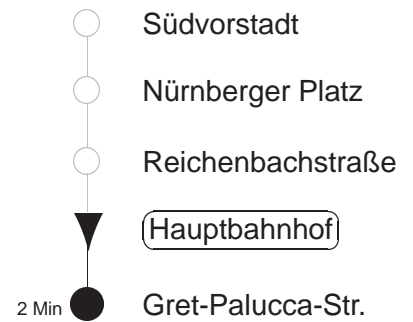

Richtung: **Lennéplatz**

Haltestelle: **Hauptbahnhof**

Stunden	Minuten
MONTAG bis FREITAG	
4	56→
5	18→
6.....23	- In dieser(n) Stunde(n) keine Abfahrt(en) -
0	57◇→
1.....2	27→ 57◇→
3	27→
SONNABEND	
4	57→
5.....6	27→ 57→
7	27→ 56→
8.....23	- In dieser(n) Stunde(n) keine Abfahrt(en) -
0	57→
1.....2	27→ 57→
3	27→
SONN- und FEIERTAG	
4	57→
5.....7	27→ 57→
8	27→ 56→
9	26→
10	- In dieser(n) Stunde(n) keine Abfahrt(en) -
11.....12	10→ 40→
13.....0	- In dieser(n) Stunde(n) keine Abfahrt(en) -
1.....3	27→

◇ = verkehrt nur in den Nächten vor Samstag, vor Sonntag und vor Feiertag
→ = ab Hauptbahnhof zum Lennéplatz, dort weiter als Linie 13 Richtung Kaditz