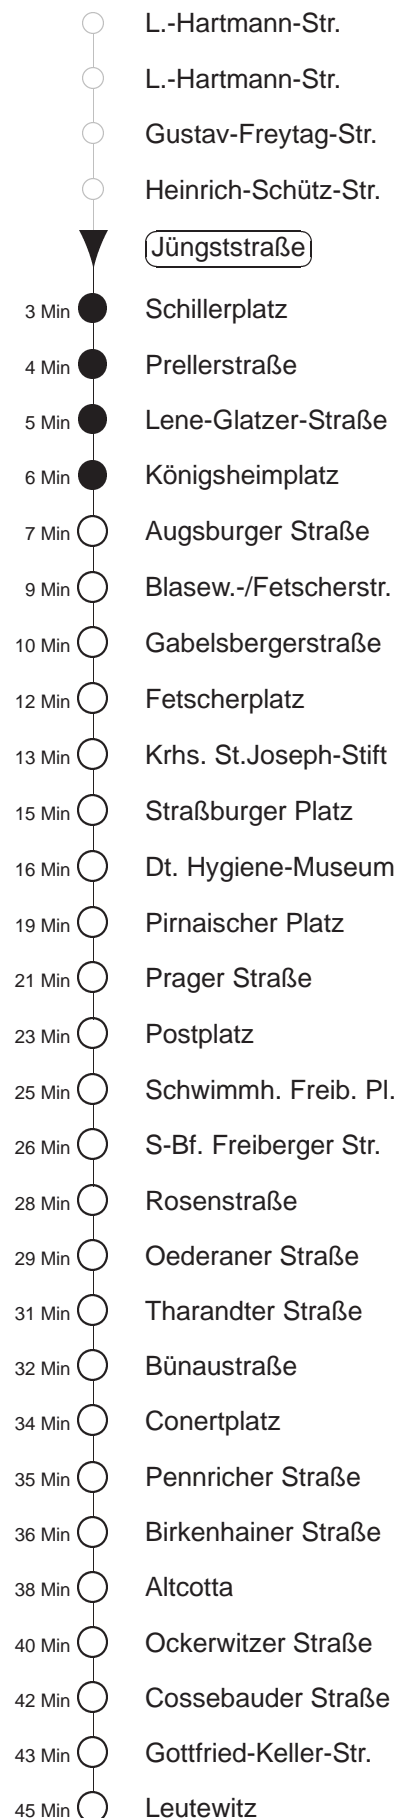

Richtung: **Leutewitz**

Haltestelle: **Jüngststraße**

Stunden	Minuten					
MONTAG bis FREITAG						
4	49					
5	12	32	50			
6	08	19	28	38	48	58
7.....18	08	18	28	38	48	58
19	08	18	28	43	58	
20.....21	13	28	43	58		
22.....23	20	50				
0	20					
SONNABEND						
4.....6	20	50				
7	20	49				
8	19	43	58			
9.....21	13	28	43	58		
22.....23	20	50				
0	20					
SONN- und FEIERTAG						
4.....7	20	50				
8	20	49				
9	19	43	58			
10.....20	13	28	43	58		
21	13 [Ⓟ]	20	42 [Ⓟ]	50		
22.....23	20	50				
0	20					

Ⓟ = bis Fetscherplatz, weiter als Einrückefahrt bis Reick, A.-Wolf-Platz