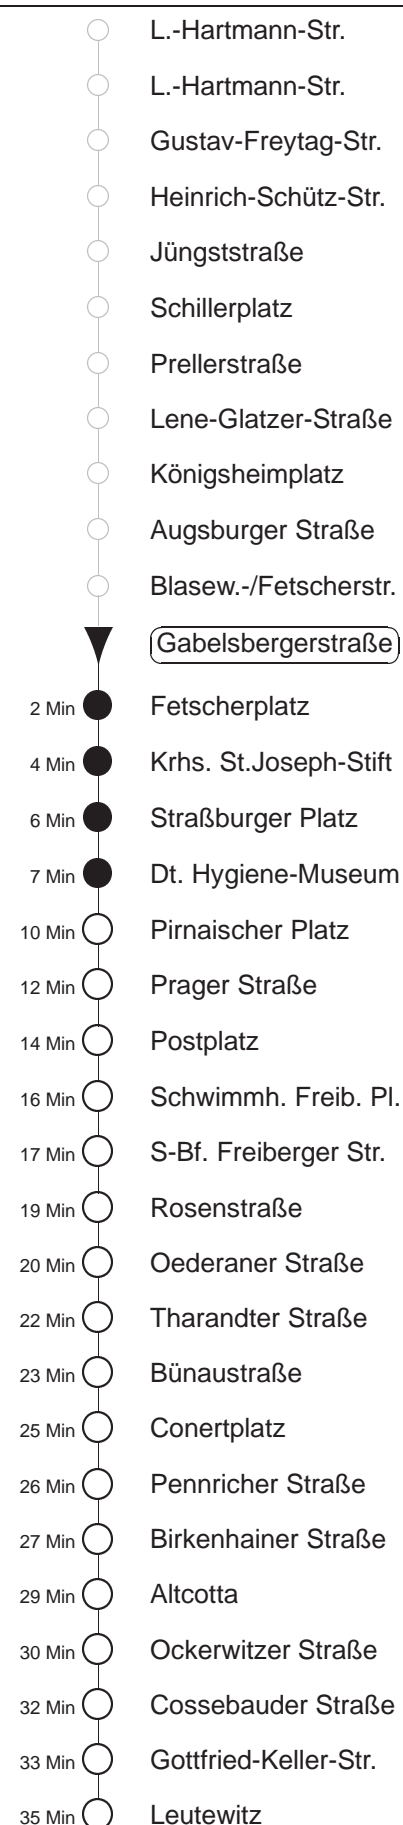

Richtung: **Leutewitz** Haltestelle: **Gabelsbergerstraße**

Stunden	Minuten			
<b>MONTAG, DONNERSTAG und FREITAG</b>				
4	58			
5	21	41	59	
6	19	39	55	
7.....8	10	25	40	55
9	10	26	41	56
10.....17	11	26	41	56
18	11	26	41	55
19	10	25	39	54
20.....21	09	24	39	54
22	09	28	58	
23	28	58		
0	28			
<b>DIENSTAG, 31.12.24</b>				
4.....7	28	58		
8	28	54		
9	09	22	37	52
10.....17	07	22	37	52
18	07	22	37	54
19.....21	09	24	39	54
22	10	20	40	50
23	10	20 <sup>W</sup>	40 <sup>P</sup>	
0	40	50		
1	10	28	38 <sup>Ⓟ</sup>	58
2	28	58		
3	28			
<b>SONNABEND</b>				
4.....7	28	58		
8	28	54		
9	09	23	38	53
10.....17	08	23	38	53
18	08	23	38	54
19.....21	09	24	39	54
22	09	28	58	
23	28	58		
0	28			
<b>SONN- und FEIERTAG</b>				
4.....8	28	58		
9	28	56		
10.....19	09	24	39	54
20	09	24	39	52
21	07	28	58	
22.....23	28	58		
0	28			

**P** = bis Postplatz

**W** = ab Bünaustraße nach Wölfnitz

**Ⓟ** = ab Bünaustraße wie Linie 7 nach Gorbitz