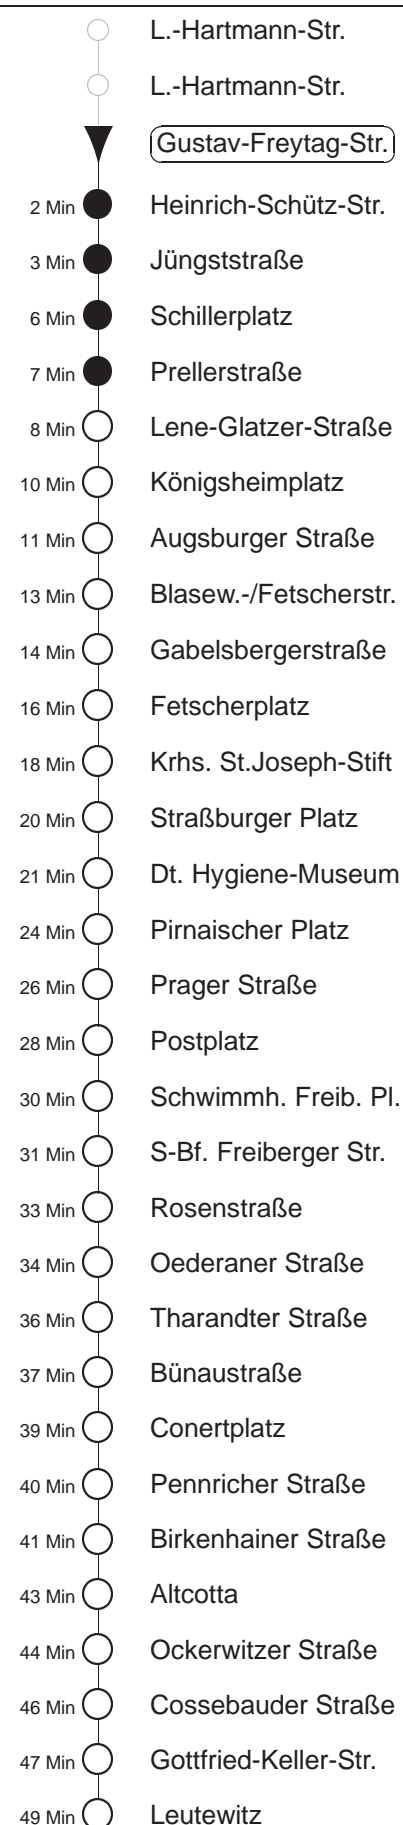

Richtung: **Leutewitz** Haltestelle: **Gustav-Freytag-Straße**

Stunden	Minuten			
MONTAG, DONNERSTAG und FREITAG				
4	46			
5	09	29	47	
6	07	27	43	58
7.....18	13	28	43	58
19	13	27	42	57
20.....21	12	27	42	57
22.....23	18	48		
0	18			
DIENSTAG, 31.12.24				
4.....6	18	48		
7	18	46		
8	16	42	57	
9.....17	10	25	40	55
18	10	25	42	57
19.....20	12	27	42	57
21	12	27	42	58
22	08	28	38	58
23	08 ^W	28 ^P		
0	28	38	58	
1	16	26 [Ⓟ]	46	
2	16	46		
3	18			
SONNABEND				
4.....6	18	48		
7	18	46		
8	16	42	57	
9.....17	11	26	41	56
18	11	26	42	57
19.....21	12	27	42	57
22.....23	18	48		
0	18			
SONN- und FEIERTAG				
4.....7	18	48		
8	18	46		
9	16	44	57	
10.....20	12	27	42	57
21.....23	18	48		
0	18			

P = bis Postplatz
W = ab Bünaustraße nach Wölfnitz
Ⓟ = ab Bünaustraße wie Linie 7 nach Gorbitz