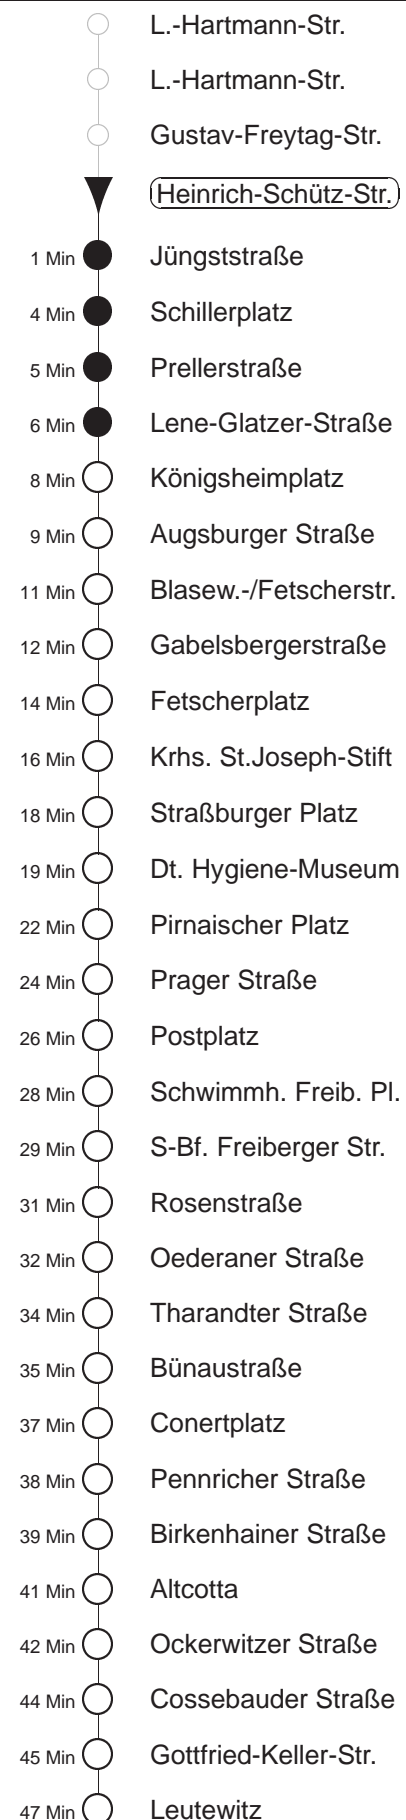

Richtung: <b>Leutewitz</b>		Haltestelle: <b>Heinrich-Schütz-Straße</b>			
Stunden	Minuten				
<b>MONTAG, DONNERSTAG und FREITAG</b>					
<b>4</b>	48				
<b>5</b>	11	31	49		
<b>6</b>	09	29	45		
<b>7.....18</b>	00	15	30	45	
<b>19</b>	00	15	29	44	59
<b>20.....21</b>	14	29	44	59	
<b>22.....23</b>	19	49			
<b>0</b>	19				
<b>DIENSTAG, 31.12.24</b>					
<b>4.....6</b>	19	49			
<b>7</b>	19	48			
<b>8</b>	18	44	59		
<b>9.....17</b>	12	27	42	57	
<b>18</b>	12	27	44	59	
<b>19.....20</b>	14	29	44	59	
<b>21</b>	14	29	44		
<b>22</b>	00	10	30	40	
<b>23</b>	00	10 <sup>W</sup>	30 <sup>P</sup>		
<b>0</b>	30	40			
<b>1</b>	00	18	28 <sup>Ⓟ</sup>	48	
<b>2</b>	18	48			
<b>3</b>	19				
<b>SONNABEND</b>					
<b>4.....6</b>	19	49			
<b>7</b>	19	48			
<b>8</b>	18	44	59		
<b>9.....17</b>	13	28	43	58	
<b>18</b>	13	28	44	59	
<b>19.....21</b>	14	29	44	59	
<b>22.....23</b>	19	49			
<b>0</b>	19				
<b>SONN- und FEIERTAG</b>					
<b>4.....7</b>	19	49			
<b>8</b>	19	48			
<b>9</b>	18	46	59		
<b>10.....19</b>	14	29	44	59	
<b>20</b>	14	29	43	58	
<b>21.....23</b>	19	49			
<b>0</b>	19				

**P** = bis Postplatz  
**W** = ab Bünaustraße nach Wölfnitz  
**Ⓟ** = ab Bünaustraße wie Linie 7 nach Gorbitz