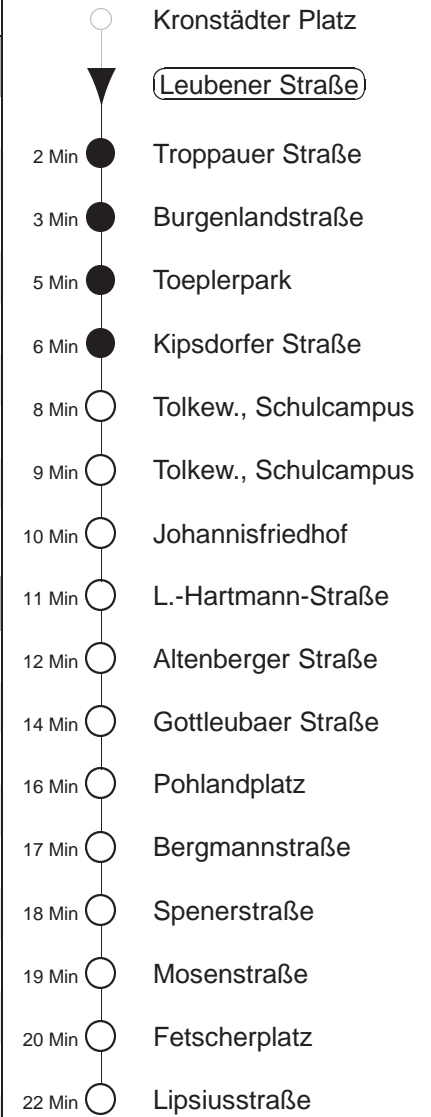

Richtung: **Lipsiusstraße**

Haltestelle: **Leubener Straße**

Stunden	Minuten					
MONTAG bis FREITAG (Ferien, 20.06. bis 02.08.24)						
4	09	37	59			
5	09	18	28	38	51	58
6.....18	11	18	31	38	51	58
19	11	19	34	49		
20.....21	04	19	34	49		
22.....0	09	21	39	51		
1	00◇	09	39◇			
2	09◇	39◇				
3	09◇	39				
SONNABEND						
4	09	39	51			
5.....6	09	21	39	51		
7	09	21	36	49		
8	06	19	34	49		
9	04	19	34	45	52	
10.....17	06	13	26	33	46	53
18	06	19	34	49		
19.....21	04	19	34	49		
22.....0	09	21	39	51		
1.....3	09	39				
SONN- und FEIERTAG						
4	09	39	51			
5.....7	09	21	39	51		
8	09	21	36	49		
9	06	19	34	49	57	
10.....20	04	19	34	49		
21.....0	09	21	39	51		
1	09	39◇				
2.....3	09◇	39◇				

◇ = verkehrt nur in den Nächten vor Samstag, vor Sonntag und vor Feiertag