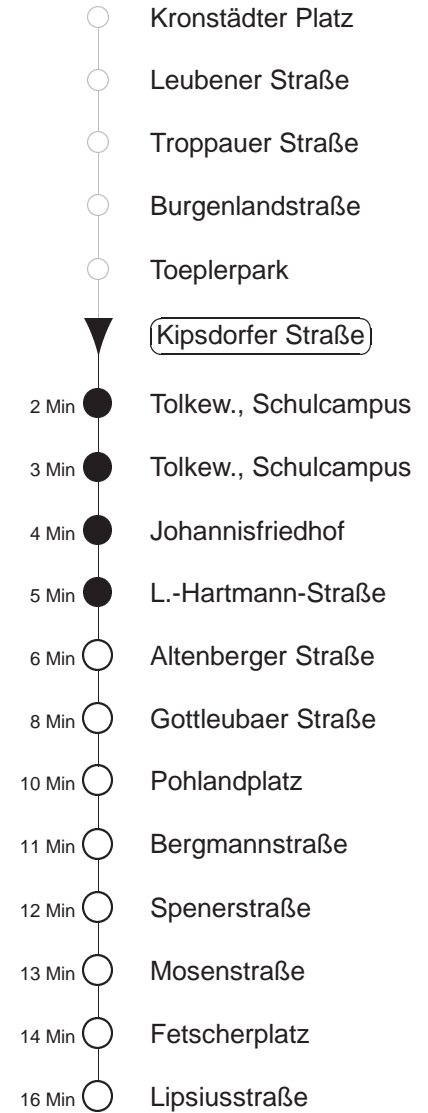

Richtung: **Lipsiusstraße**

Haltestelle: **Kipsdorfer Straße**

Stunden	Minuten					
MONTAG bis FREITAG (Ferien, 20.06. bis 02.08.24)						
4	14	42				
5	05	15	24	34	44	57
6.....18	04	17	24	37	44	57
19	04	17	25	40	55	
20.....21	10	25	40	55		
22.....0	14	26	44	56		
1	05◊	14	44◊			
2	14◊	44◊				
3	14◊	44				
SONNABEND						
4	14	44	56			
5.....6	14	26	44	56		
7	14	26	42	55		
8	12	25	40	55		
9	10	25	40	51	58	
10.....17	12	19	32	39	52	59
18	12	25	40	55		
19.....21	10	25	40	55		
22.....0	14	26	44	56		
1.....3	14	44				
SONN- und FEIERTAG						
4	14	44	56			
5.....7	14	26	44	56		
8	14	26	42	55		
9	12	25	40	55		
10	03	10	25	40	55	
11.....20	10	25	40	55		
21.....0	14	26	44	56		
1	14	44◊				
2.....3	14◊	44◊				

◊ = verkehrt nur in den Nächten vor Samstag, vor Sonntag und vor Feiertag