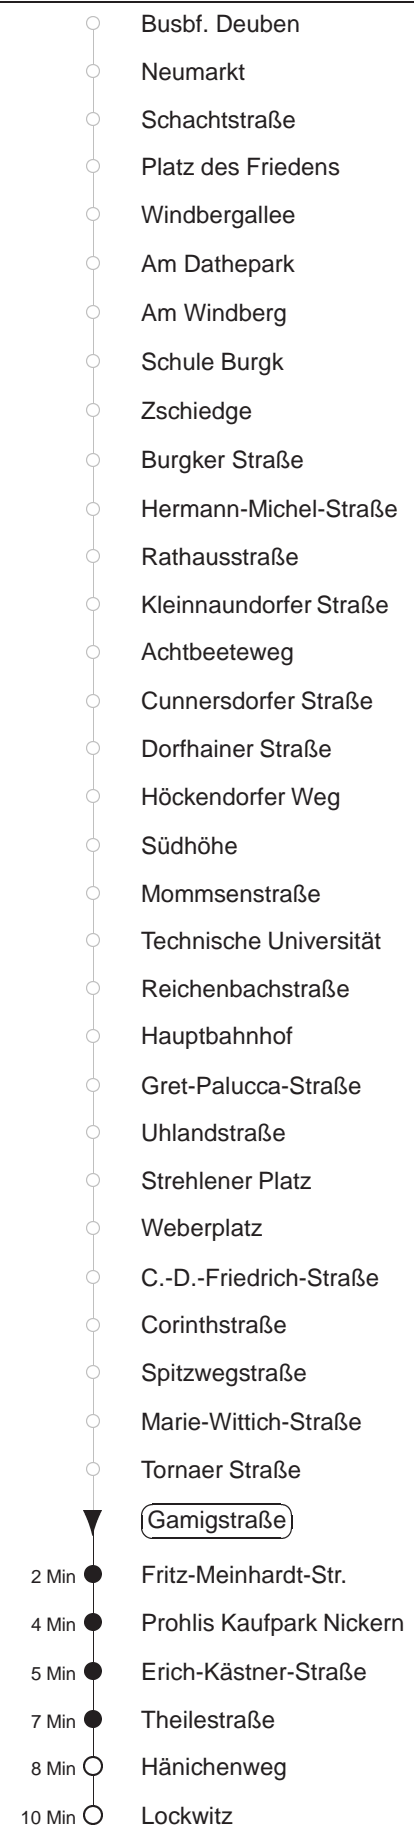

Richtung: **Lockwitz**

Haltestelle: **Gamigstraße**

Stunden	Minuten			
MONTAG bis FREITAG				
4	18	41 ^N	53	
5	01 ^N	15	32 ^N	48
6	01 ^N	12	22 ^N	32 43 ^N 52
7.....17	02 ^N	12	22 ^N	32 42 ^N 52
18	02 ^N	12	22 ^N	32 42 ^N 57
19.....20	12 ^N	27	42 ^N	57
21	12 ^N	27	39 ^N	59
22	19 ^N	43 ^{⊙N}		
23.....0	11 ^{⊙N}	41 ^{⊙N}		
1	11 ^{⊙P}			
2	- In dieser(n) Stunde(n) keine Abfahrt(en) -			
3	06 ^{HS}			
SONNABEND				
5	11 ^{⊙N}	41 ^N		
6	11 ^N	41 ^{⊙N}		
7	11 ^{⊙N}	41 ^{⊙N}	56	
8	11 ^N	26	42 ^N	57
9	13 ^N	27	42 ^N	56
10.....16	11 ^N	26	41 ^N	56
17.....20	12 ^N	27	42 ^N	57
21	13 ^N	25	39 ^N	59
22	19 ^N	43 ^N		
23.....0	11 ^N	41 ^N		
1	11 ^P			
2	- In dieser(n) Stunde(n) keine Abfahrt(en) -			
3	06 ^{HS}			
SONN- und FEIERTAG				
5	11 ^{⊙N}	41 ^N		
6.....7	11 ^N	41 ^N		
8	11 ^N	38 ^N	52	
9	08 ^N	24	42 ^N	57
10.....20	12 ^N	27	42 ^N	57
21	13 ^N	25	39 ^N	59
22	19 ^N	43 ^N		
23.....0	11 ^N	41 ^N		
1	11 ^P			
2	- In dieser(n) Stunde(n) keine Abfahrt(en) -			
3	06 ^{HS}			

P = bis Prohllis, Gleisschleife
^N = ab Erich-Kästner-Straße nach Nickern
^{HS} = Li. H/S nach Pirna, nur in den Nächten vor Sonnabend, Sonntag und Feiertagen
[⊙] = ab Prohllis Taxi n. Lockwitz auf Bestellg. (20 min vorher) Tel.: 0351/857-1111