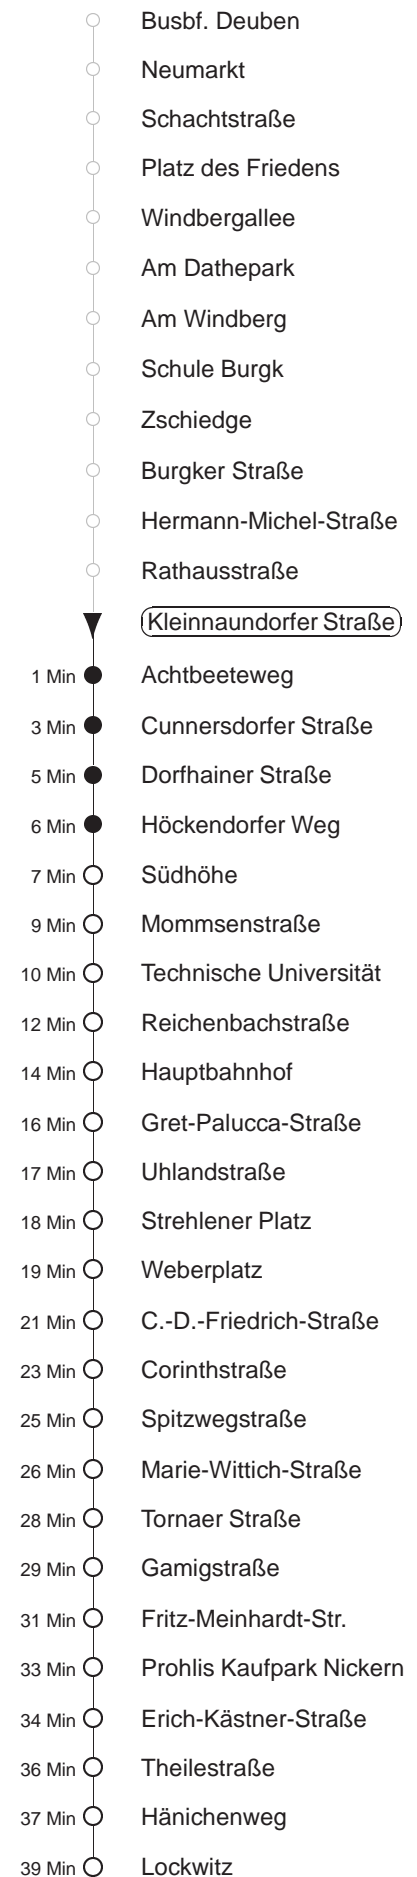

Richtung: **Lockwitz** Haltestelle: **Kleinnaundorfer Straße**

Stunden	Minuten		
MONTAG bis FREITAG			
4	14TA	38N	
5	08N	33N	54N
6	14N	33N	53N
7	13N	33N	43
8.....17	03	23	43
18	03	29	59
19.....20	29	59	
21	36	56N	
22	20⊙N	48⊙N	
23	18⊙N	48⊙N	
0	18⊙N	48⊙P	
1	18S	49T◇A	
2.....3	19TA	49T◇A	
SONNABEND			
4	19TA	44TA	
5	18N	48N	
6	18⊙N	48⊙N	
7	18⊙N	48N	
8	03	29	59
9	28	58	
10.....15	27	57	
16	27	59	
17.....19	29	59	
20	29		
21	01	36	56N
22	20N	48N	
23	18N	48N	
0	18N	48P	
1	18S	49TA	
2.....3	19TA	49TA	
SONN- und FEIERTAG			
4	19TA	44TA	
5.....7	18N	48N	
8	15N	45N	
9	00	29	59
10.....19	29	59	
20	29		
21	01	36	56N
22	20N	48N	
23	18N	48N	
0	18N	48P	
1	18S	49T◇A	
2.....3	19TA	49T◇A	

T = Taxi; nur auf Bestellung spätestens 20 min. vor Abfahrt, Tel. 0351/8571111
 S = bis Strehlemer Platz
 A = bis Achtbeeteweg
 P = bis Prohlis, Gleisschleife
 N = ab Erich-Kästner-Straße nach Nickern
 ⊙ = ab Prohlis Taxi n. Lockwitz auf Bestellg. (20 min vorher) Tel.: 0351/857-1111
 ◇ = verkehrt nur in den Nächten vor Samstag, vor Sonntag und vor Feiertag