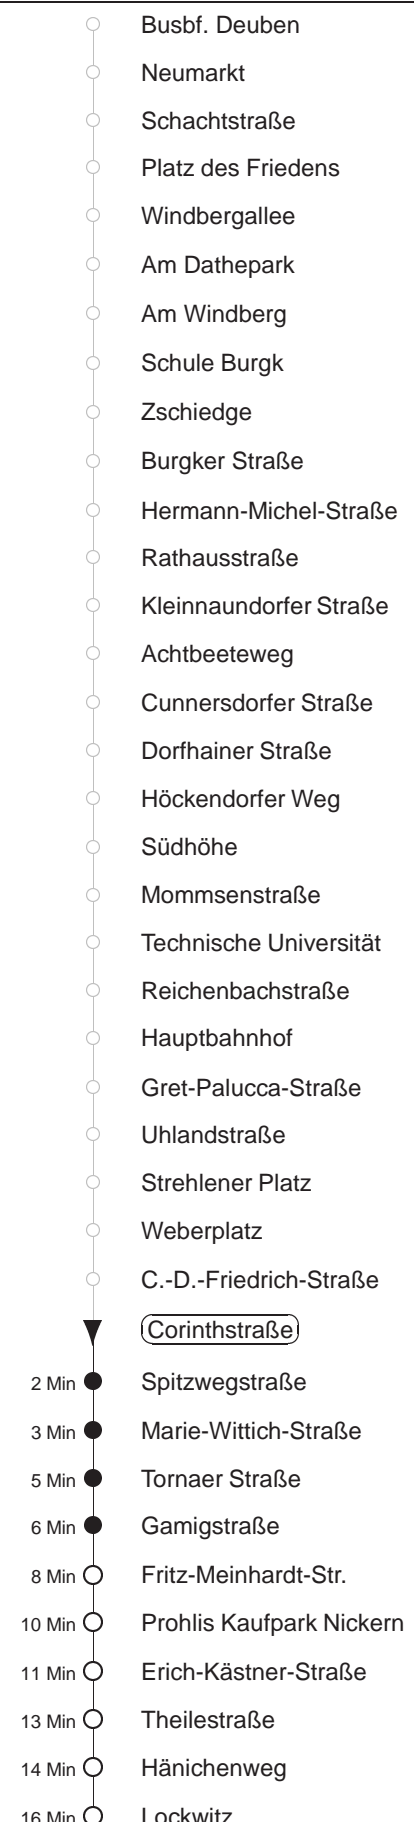

Richtung: **Lockwitz**

Haltestelle: **Corinthstraße**

Stunden	Minuten					
MONTAG bis FREITAG						
4	36 ^N	56 ^N				
5	10	27 ^N	42	55 ^N		
6	07	17 ^N	26	38 ^N	48	57 ^N
7	09	17 ^N	29	37 ^N	49	57 ^N
8	08	17 ^N	27	37 ^N	47	57 ^N
9.....17	07	17 ^N	27	37 ^N	47	57 ^N
18	07	17 ^N	27	37 ^N	52	
19.....20	07 ^N	22	37 ^N	52		
21	07 ^N	21	34 ^N	54		
22	14 ^N	39 ^{⊙N}				
23.....0	06 ^{⊙N}	36 ^{⊙N}				
1	06 ^{⊙P}					
2	- In dieser(n) Stunde(n) keine Abfahrt(en) -					
3	01 ^{HS}					
SONNABEND						
5	06 ^{⊙N}	36 ^N				
6	06 ^N	36 ^{⊙N}				
7	06 ^{⊙N}	36 ^{⊙N}				
8	06 ^N	22	37 ^N	53		
9	08 ^N	22	37 ^N	51		
10.....16	06 ^N	21	36 ^N	51		
17.....20	07 ^N	22	37 ^N	52		
21	08 ^N	21	34 ^N	54		
22	14 ^N	39 ^N				
23.....0	06 ^N	36 ^N				
1	06 ^P					
2	- In dieser(n) Stunde(n) keine Abfahrt(en) -					
3	01 ^{HS}					
SONN- und FEIERTAG						
5	06 ^{⊙N}	36 ^N				
6.....7	06 ^N	36 ^N				
8	06 ^N	33 ^N				
9	03 ^N	20	37 ^N	52		
10.....20	07 ^N	22	37 ^N	52		
21	08 ^N	21	34 ^N	54		
22	14 ^N	39 ^N				
23.....0	06 ^N	36 ^N				
1	06 ^P					
2	- In dieser(n) Stunde(n) keine Abfahrt(en) -					
3	01 ^{HS}					

P = bis Prohlis, Gleisschleife
^N = ab Erich-Kästner-Straße nach Nickern
^{HS} = Li. H/S nach Pirna, nur in den Nächten vor Sonnabend, Sonntag und Feiertagen
[⊙] = ab Prohlis Taxi n. Lockwitz auf Bestellg. (20 min vorher) Tel.: 0351/857-1111