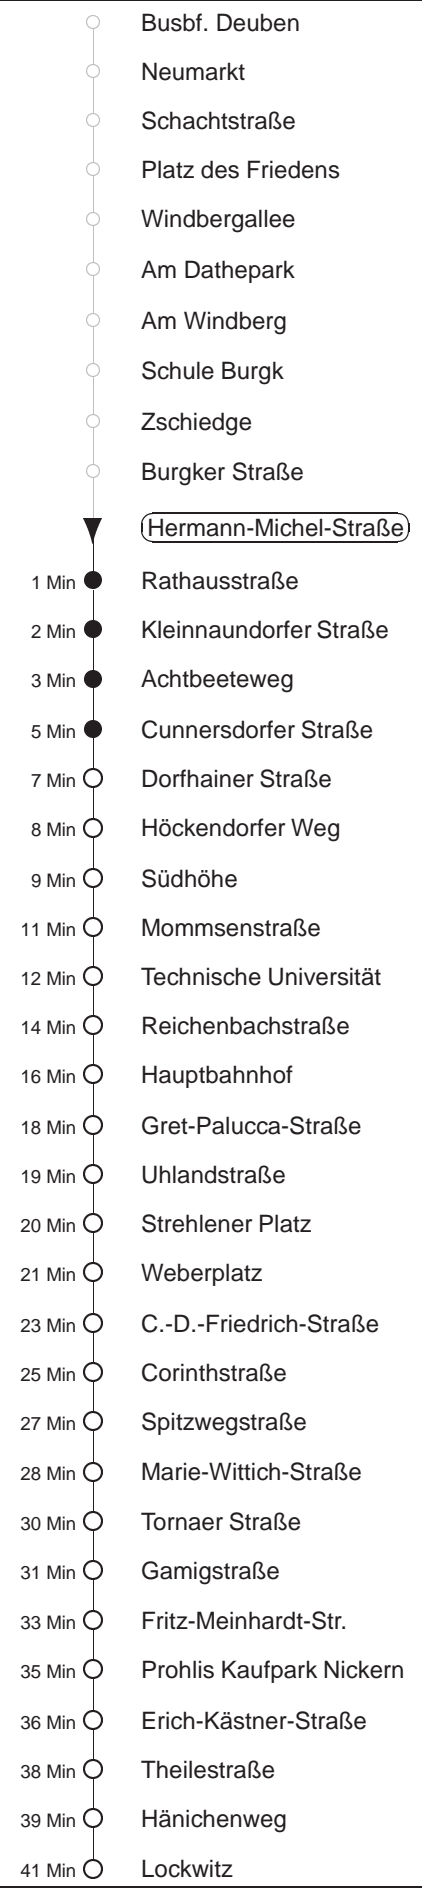

Richtung: **Lockwitz** Haltestelle: **Hermann-Michel-Straße**

Stunden	Minuten		
<b>MONTAG bis FREITAG</b>			
4	12TA	35N	
5	05N	30N	51N
6	11N	30N	50N
7	10N	30N	41
8.....17	00	20	40
18	00	26	56
19.....20	26	56	
21	33	53N	
22	18⊙N	45⊙N	
23	15⊙N	45⊙N	
0	15⊙N	45⊙P	
1	15S	47T◇A	
2.....3	17TA	47T◇A	
<b>SONNABEND</b>			
4	17TA	42TA	
5	15N	45N	
6	15⊙N	45⊙N	
7	15⊙N	45N	
8	00	27	56
9	25	55	
10.....15	24	54	
16	24	56	
17.....19	26	56	
20	26	58	
21	33	53N	
22	18N	45N	
23	15N	45N	
0	15N	45P	
1	15S	47TA	
2.....3	17TA	47TA	
<b>SONN- und FEIERTAG</b>			
4	17TA	42TA	
5.....7	15N	45N	
8	12N	42N	58
9.....19	26	56	
20	26	58	
21	33	53N	
22	18N	45N	
23	15N	45N	
0	15N	45P	
1	15S	47T◇A	
2.....3	17TA	47T◇A	

T = Taxi; nur auf Bestellung spätestens 20 min. vor Abfahrt, Tel. 0351/8571111

S = bis Strehlemer Platz

A = bis Achtbeeteweg

P = bis Prohlis, Gleisschleife

N = ab Erich-Kästner-Straße nach Nickern

⊙ = ab Prohlis Taxi n. Lockwitz auf Bestellg. (20 min vorher) Tel.: 0351/857-1111