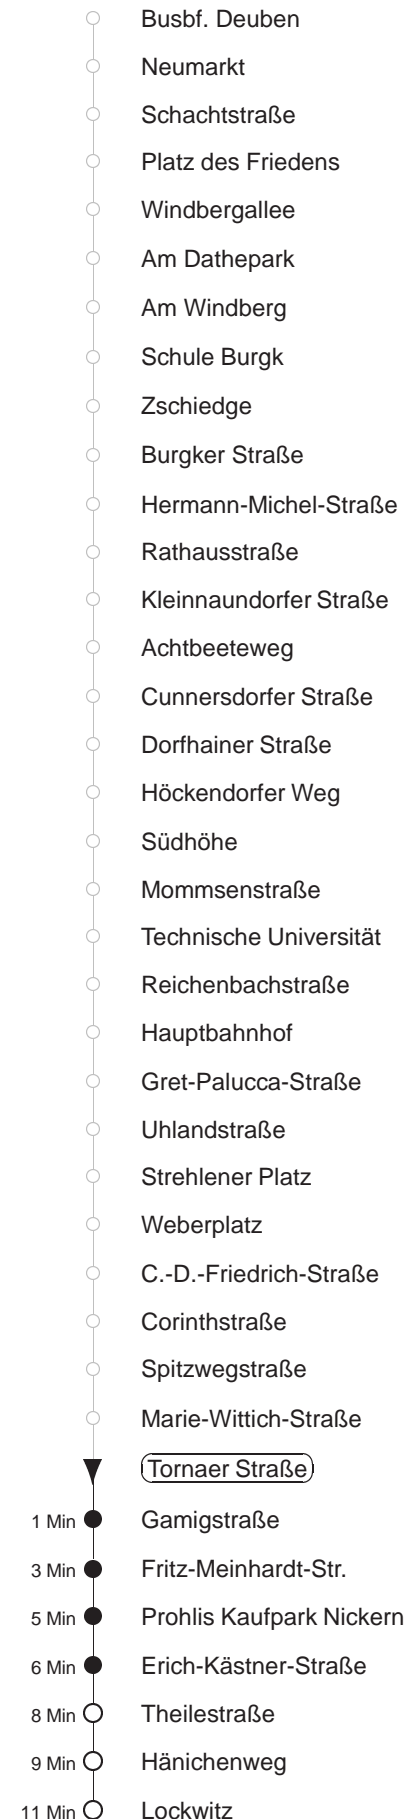

Richtung: **Lockwitz**

Haltestelle: **Tornaer Straße**

Stunden	Minuten					
MONTAG bis FREITAG						
4	17	40 ^N	52			
5	00 ^N	14	31 ^N	47		
6	00 ^N	11	21 ^N	31	42 ^N	51
7.....17	01 ^N	11	21 ^N	31	41 ^N	51
18	01 ^N	11	21 ^N	31	41 ^N	56
19.....20	11 ^N	26	41 ^N	56		
21	11 ^N	26	38 ^N	58		
22	18 ^N	42 ^{⊙N}				
23.....0	10 ^{⊙N}	40 ^{⊙N}				
1	10 ^{⊙P}					
2	- In dieser(n) Stunde(n) keine Abfahrt(en) -					
3	05 ^{HS}					
SONNABEND						
5	10 ^{⊙N}	40 ^N				
6	10 ^N	40 ^{⊙N}				
7	10 ^{⊙N}	40 ^{⊙N}	55			
8	10 ^N	25	41 ^N	56		
9	12 ^N	26	41 ^N	55		
10.....16	10 ^N	25	40 ^N	55		
17.....20	11 ^N	26	41 ^N	56		
21	12 ^N	24	38 ^N	58		
22	18 ^N	42 ^N				
23.....0	10 ^N	40 ^N				
1	10 ^P					
2	- In dieser(n) Stunde(n) keine Abfahrt(en) -					
3	05 ^{HS}					
SONN- und FEIERTAG						
5	10 ^{⊙N}	40 ^N				
6.....7	10 ^N	40 ^N				
8	10 ^N	37 ^N	51			
9	07 ^N	23	41 ^N	56		
10.....20	11 ^N	26	41 ^N	56		
21	12 ^N	24	38 ^N	58		
22	18 ^N	42 ^N				
23.....0	10 ^N	40 ^N				
1	10 ^P					
2	- In dieser(n) Stunde(n) keine Abfahrt(en) -					
3	05 ^{HS}					

P = bis Prohlis, Gleisschleife
^N = ab Erich-Kästner-Straße nach Nickern
^{HS} = Li. H/S nach Pirna, nur in den Nächten vor Sonnabend, Sonntag und Feiertagen
[⊙] = ab Prohlis Taxi n. Lockwitz auf Bestellg. (20 min vorher) Tel.: 0351/857-1111