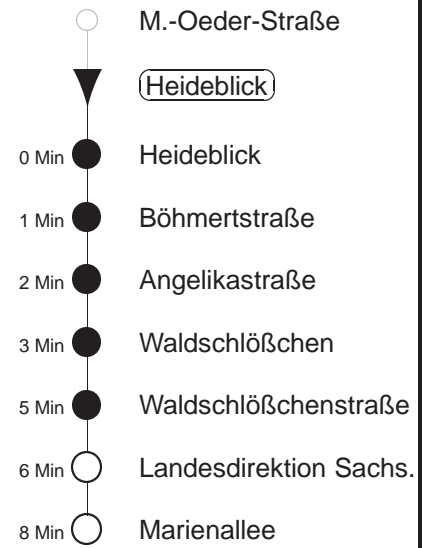

Richtung: **Marienallee**

Haltestelle: **Heideblick**

Stunden	Minuten			
MONTAG und FREITAG				
5	24	44		
6	14	40		
7	01	21	41	
8	01	21	54	
9.....13	24	54		
14.....17	09 \square	20	39 \square	50
18	11	30	54	
19	24	54		
20	24	52T \circ		
21	22T \circ	52T \circ		
22.....23	14T \circ	44T \circ		
0	14T \circ	44T \diamond \circ		
DIENSTAG, 24.12.24				
8	52			
9	22	52		
10.....14	25	55		
15	25	43 \circ		
16.....19	13 \circ	43 \circ		
20	13 \circ	45T \circ		
21.....23	15T \circ	45T \circ		
0	15T \circ			
SONNABEND				
8	54			
9.....19	24	54		
20	24	57T \circ		
21	27T \circ	57T \circ		
22.....0	16T \circ	46T \circ		
SONN- und FEIERTAG				
8	48T \circ			
9	19T \circ	57T \circ		
10	27T \circ	57T \circ		
11	27T \circ	54		
12.....19	24	54		
20	24	57T \circ		
21.....23	16T \circ	46T \circ		
0	16T \circ	46T \diamond \circ		

T = Taxi; nur auf Bestellung spätestens 20 min. vor Abfahrt, Tel. 0351/8571111
 \square = bis Waldschlößchen und nicht über Angelikastraße
 \circ = bis Waldschlößchen
 \diamond = verkehrt nur in den Nächten vor Samstag, vor Sonntag und vor Feiertag