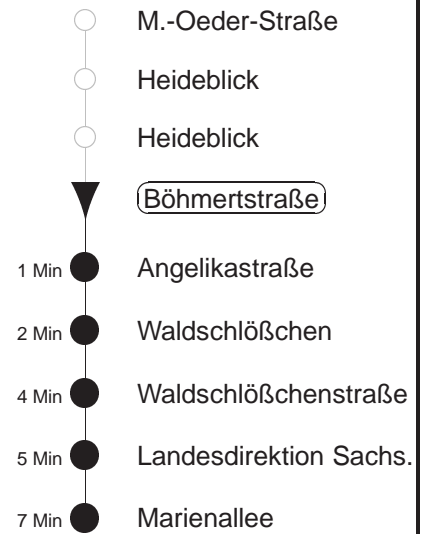

Richtung: **Marienallee**

Haltestelle: **Böhmertstraße**

Stunden	Minuten		
<b>MONTAG und FREITAG</b>			
<b>5</b>	25	45	
<b>6</b>	15	41	
<b>7</b>	02	22	42
<b>8</b>	02	22	55
<b>9.....13</b>	25	55	
<b>14.....17</b>	21	51	
<b>18</b>	12	31	55
<b>19</b>	25	55	
<b>20</b>	25	53T⊗	
<b>21</b>	23T⊗	53T⊗	
<b>22.....23</b>	15T⊗	45T⊗	
<b>0</b>	15T⊗	45T⊗◇	
<b>DIENSTAG, 24.12.24</b>			
<b>8</b>	53		
<b>9</b>	23	53	
<b>10.....14</b>	26	56	
<b>15</b>	26	44⊗	
<b>16.....19</b>	14⊗	44⊗	
<b>20</b>	14⊗	46T⊗	
<b>21.....23</b>	16T⊗	46T⊗	
<b>0</b>	16T⊗		
<b>SONNABEND</b>			
<b>8</b>	55		
<b>9.....19</b>	25	55	
<b>20</b>	25	58T⊗	
<b>21</b>	28T⊗	58T⊗	
<b>22.....0</b>	17T⊗	47T⊗	
<b>SONN- und FEIERTAG</b>			
<b>8</b>	49T⊗		
<b>9</b>	20T⊗	58T⊗	
<b>10</b>	28T⊗	58T⊗	
<b>11</b>	28T⊗	55	
<b>12.....19</b>	25	55	
<b>20</b>	25	58T⊗	
<b>21.....23</b>	17T⊗	47T⊗	
<b>0</b>	17T⊗	47T⊗◇	

T = Taxi; nur auf Bestellung spätestens 20 min. vor Abfahrt, Tel. 0351/8571111  
 ⊗ = bis Waldschlößchen  
 ◇ = verkehrt nur in den Nächten vor Samstag, vor Sonntag und vor Feiertag