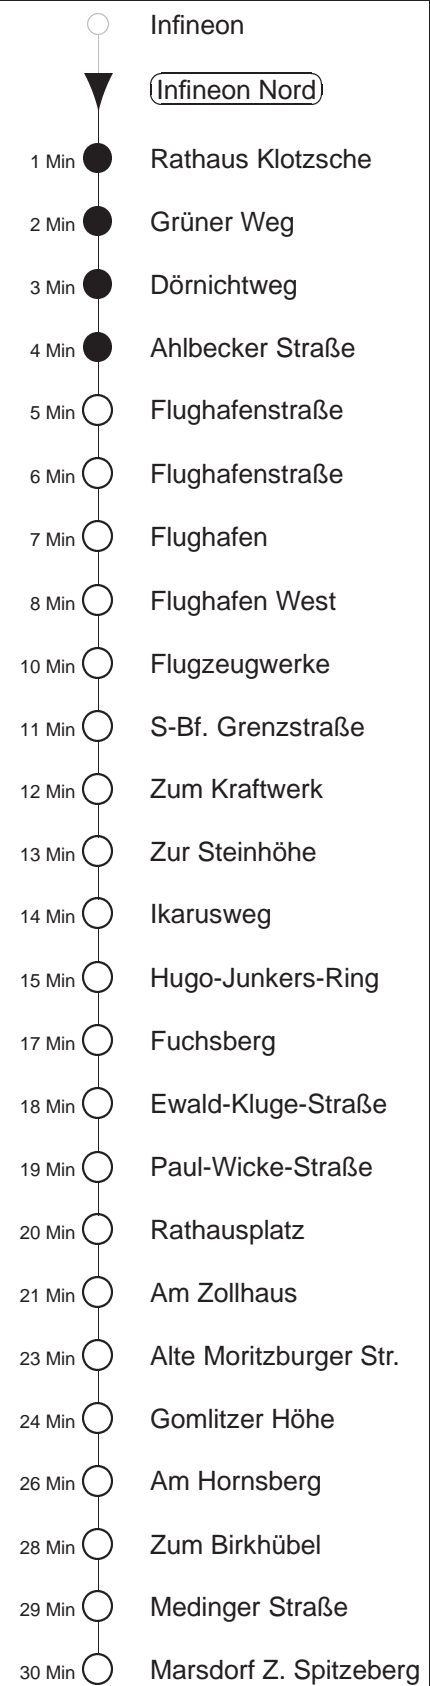

Richtung: **Marsdorf**

Haltestelle: **Infineon Nord**

Stunden	Minuten				
MONTAG und FREITAG					
4	11	F	29	F	50
5	11	F	24	N	40
6	00	N	20	N	29
7	00	N	29	N	40
8	00	F	10	F	20
9	00	F	20	F	29
10	00	F	10	F	21
11	00	F	20	F	29
12	10	F	20	N	29
13	20	N	29	N	40
14.....17	00	N	20	N	29
18	00	N	20	N	40
19	00	F	20	F	40
20	15	F	30	F	50
21	00	F	15	F	45
22	14	F	44	F	29
23.....0	19	F	49	F	43
1	19	T	42	T	
2.....3	12	T	42	T	
DIENSTAG, 24.12.24					
4	10	F	40	F	
5.....7	19	F	49	F	
8	21	F	40	F	51
9	13	F	22	F	30
10	04	F	24	F	34
11	04	F	24	F	30
12	04	F	24	F	34
13	04	F	24	F	30
14	04	F	24	F	34
15	04	F	24	F	30
16	04	F	19	F	49
17	19	F	30	F	49
18	19	F	49	F	
19	19	F	49	F	
20	19	F	49	F	
21	19	F	49	F	
22.....0	19	F	49	F	
1	19	T	42	T	
2.....3	12	T	42	T	
SONNABEND					
4	10	F	40	F	
5.....7	19	F	49	F	
8	21	F	40	F	51
9	13	F	22	F	30
10	04	F	24	F	34
11	04	F	24	F	30
12	04	F	24	F	34
13	04	F	24	F	30
14	04	F	24	F	34
15	04	F	24	F	30
16	04	F	24	F	34
17	04	F	24	F	30
18	04	F	15	F	30
19	00	F	15	F	30
20	15	F	30	F	45
21	00	F	29	F	43
22	14	F	44	F	
23.....0	19	F	49	F	
1	19	T	42	T	
2.....3	12	T	42	T	
SONN- und FEIERTAG					
4	10	F	40	F	
5.....7	19	F	49	F	
8	19	F	36	F	49
9	21	F	30	F	51
10	15	F	31	F	45
11	00	F	15	F	30
12	15	F	30	F	45
13	00	F	15	F	30
14	15	F	30	F	45
15	00	F	15	F	30
16	15	F	30	F	45
17	00	F	15	F	30
18	15	F	30	F	45
19	00	F	15	F	30
20	15	F	30	F	45
21	00	F	29	F	43
22	14	F	44	F	
23.....0	19	F	49	F	
1	19	T	42	T	
2.....3	09	T	42	T	

F = bis Flughafen
T = Taxi; nur auf Bestellung spätestens 20 min. vor Abfahrt, Tel. 0351/8571111
F = bis Flughafen
N = ab Hst. Zum Kraftwerk weiter zum Industriegebiet Nord
◇ = verkehrt nur in den Nächten vor Samstag, vor Sonntag und vor Feiertag
→ = Abfahrt am Straßenrand