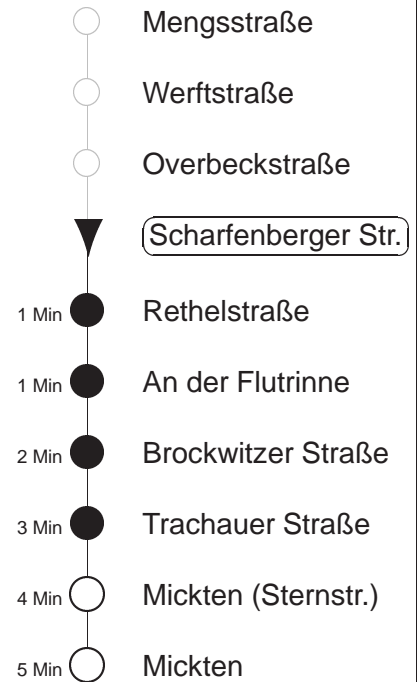

Richtung: **Mickten** Haltestelle: **Scharfenberger Straße**

Stunden	Minuten	
MONTAG bis FREITAG		
4	17T	47T
5	13T	35 55
6	26	46
7.....8	06	26 46
9	16	46
10.....12	06	26 46
13	16	46
14.....17	06	26 46
18	06	26 50
19	19	49
20	20	50
21	20	47T
22.....23	17T	47T
0.....2	17T	47T◊
3	17T	
SONNABEND		
4.....7	17T	47T
8	17T	42 58
9.....18	18	38 58
19	19	39 59
20	20	50
21	20	47T
22.....2	17T	47T
3	17T	
SONN- und FEIERTAG		
4.....7	17T	47T
8	17T	42
9	13	45
10.....20	20	50
21	20	47T
22.....23	17T	47T
0.....2	17T	47T◊
3	17T	

T = Taxi; nur auf Bestellung spätestens 20 min. vor Abfahrt, Tel. 0351/8571111
◊ = verkehrt nur in den Nächten vor Samstag, vor Sonntag und vor Feiertag