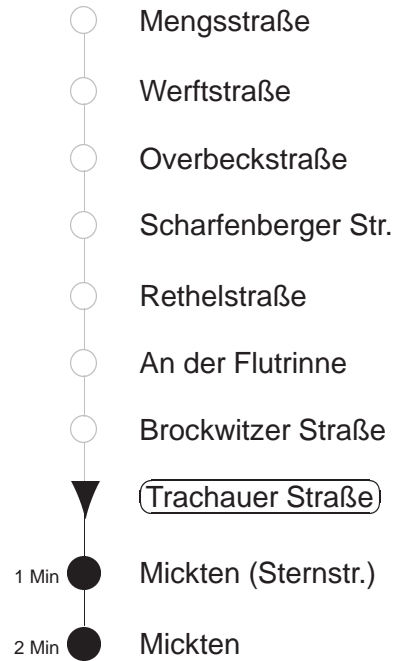

Richtung: **Mickten**

Haltestelle: **Trachauer Straße**

| Stunden | Minuten | |
|---------------------------|---------|------------|
| MONTAG bis FREITAG | | |
| 4 | 19T | 49T |
| 5 | 15T | 38 58 |
| 6 | 29 | 49 |
| 7.....8 | 09 | 29 49 |
| 9 | 19 | 49 |
| 10.....12 | 09 | 29 49 |
| 13 | 19 | 49 |
| 14.....17 | 09 | 29 49 |
| 18 | 09 | 29 53 |
| 19 | 22 | 52 |
| 20 | 23 | 53 |
| 21 | 23 | 49T |
| 22.....23 | 19T | 49T |
| 0.....2 | 19T | 49T◇ |
| 3 | 19T | |
| SONNABEND | | |
| 4.....7 | 19T | 49T |
| 8 | 19T | 45 |
| 9.....18 | 01 | 21 41 |
| 19 | 01 | 22 42 |
| 20 | 02 | 23 53 |
| 21 | 23 | 49T |
| 22.....2 | 19T | 49T |
| 3 | 19T | |
| SONN- und FEIERTAG | | |
| 4.....7 | 19T | 49T |
| 8 | 19T | 45 |
| 9 | 16 | 48 |
| 10.....20 | 23 | 53 |
| 21 | 23 | 49T |
| 22.....23 | 19T | 49T |
| 0.....2 | 19T | 49T◇ |
| 3 | 19T | |

T = Taxi; nur auf Bestellung spätestens 20 min. vor Abfahrt, Tel. 0351/8571111
◇ = verkehrt nur in den Nächten vor Samstag, vor Sonntag und vor Feiertag