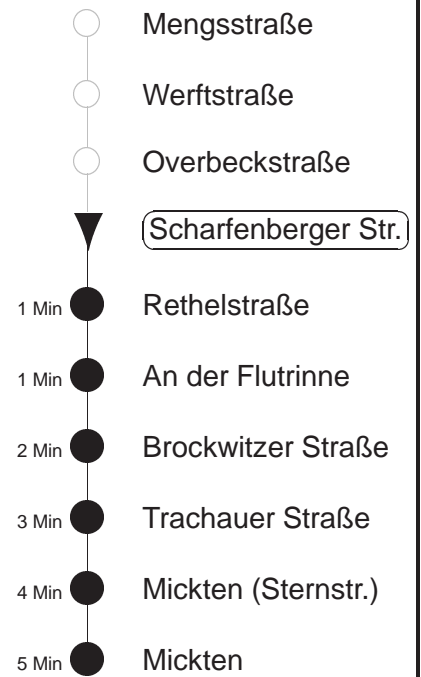

Richtung: **Mickten** Haltestelle: **Scharfenberger Straße**

Stunden	Minuten	
<b>MONTAG bis FREITAG</b>		
<b>4</b>	17T	47T
<b>5</b>	13T	35      55
<b>6</b>	26	46
<b>7.....8</b>	06	26      46
<b>9</b>	16	46
<b>10.....12</b>	06	26      46
<b>13</b>	16	46
<b>14.....17</b>	06	26      46
<b>18</b>	06	26      50
<b>19</b>	19	49
<b>20</b>	20	50
<b>21</b>	20	47T
<b>22.....23</b>	17T	47T
<b>0.....2</b>	17T	47T◊
<b>3</b>	17T	
<b>SONNABEND</b>		
<b>4.....7</b>	17T	47T
<b>8</b>	17T	42      58
<b>9.....18</b>	18	38      58
<b>19</b>	19	39      59
<b>20</b>	20	50
<b>21</b>	20	47T
<b>22.....2</b>	17T	47T
<b>3</b>	17T	
<b>SONN- und FEIERTAG</b>		
<b>4.....7</b>	17T	47T
<b>8</b>	17T	42
<b>9</b>	13	45
<b>10.....20</b>	20	50
<b>21</b>	20	47T
<b>22.....23</b>	17T	47T
<b>0.....2</b>	17T	47T◊
<b>3</b>	17T	

T = Taxi; nur auf Bestellung spätestens 20 min. vor Abfahrt, Tel. 0351/8571111  
◊ = verkehrt nur in den Nächten vor Samstag, vor Sonntag und vor Feiertag