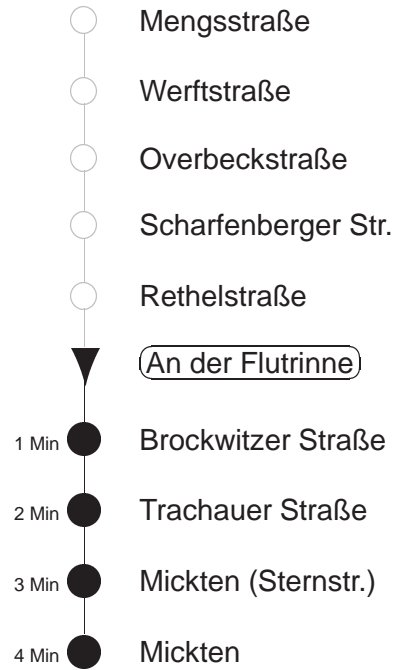

Richtung: Mickten		Haltestelle: An der Flutrinne	
Stunden	Minuten		
MONTAG bis FREITAG			
4	18T	48T	
5	14T	36	56
6	27	47	
7.....8	07	27	47
9	17	47	
10.....12	07	27	47
13	17	47	
14.....17	07	27	47
18	07	27	51
19	20	50	
20	21	51	
21	21	48T	
22.....23	18T	48T	
0.....2	18T	48T	◇
3	18T		
SONNABEND			
4.....7	18T	48T	
8	18T	43	59
9.....18	19	39	59
19	20	40	
20	00	21	51
21	21	48T	
22.....2	18T	48T	
3	18T		
SONN- und FEIERTAG			
4.....7	18T	48T	
8	18T	43	
9	14	46	
10.....20	21	51	
21	21	48T	
22.....23	18T	48T	
0.....2	18T	48T	◇
3	18T		

T = Taxi; nur auf Bestellung spätestens 20 min. vor Abfahrt, Tel. 0351/8571111
 ◇ = verkehrt nur in den Nächten vor Samstag, vor Sonntag und vor Feiertag