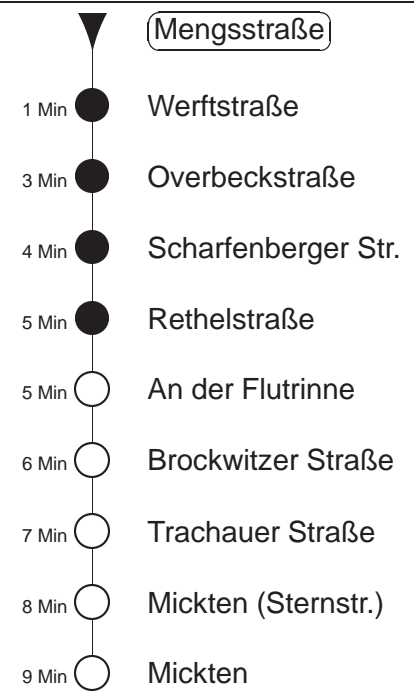

Richtung: **Mickten**

Haltestelle: **Mengsstraße**

Stunden	Minuten		
<b>MONTAG bis FREITAG</b>			
<b>4</b>	14T	44T	
<b>5</b>	10T	32	52
<b>6</b>	22	42	
<b>7.....8</b>	02	22	42
<b>9</b>	12	42	
<b>10.....12</b>	02	22	42
<b>13</b>	12	42	
<b>14.....17</b>	02	22	42
<b>18</b>	02	22	46
<b>19</b>	16	46	
<b>20</b>	17	47	
<b>21</b>	17	44T	
<b>22.....23</b>	14T	44T	
<b>0.....2</b>	14T	44T	◇
<b>3</b>	14T		
<b>SONNABEND</b>			
<b>4.....7</b>	14T	44T	
<b>8</b>	14T	39	55
<b>9.....18</b>	15	35	55
<b>19</b>	16	36	56
<b>20</b>	17	47	
<b>21</b>	17	44T	
<b>22.....2</b>	14T	44T	
<b>3</b>	14T		
<b>SONN- und FEIERTAG</b>			
<b>4.....7</b>	14T	44T	
<b>8</b>	14T	39	
<b>9</b>	10	42	
<b>10.....20</b>	17	47	
<b>21</b>	17	44T	
<b>22.....23</b>	14T	44T	
<b>0.....2</b>	14T	44T	◇
<b>3</b>	14T		

T = Taxi; nur auf Bestellung spätestens 20 min. vor Abfahrt, Tel. 0351/8571111  
◇ = verkehrt nur in den Nächten vor Samstag, vor Sonntag und vor Feiertag