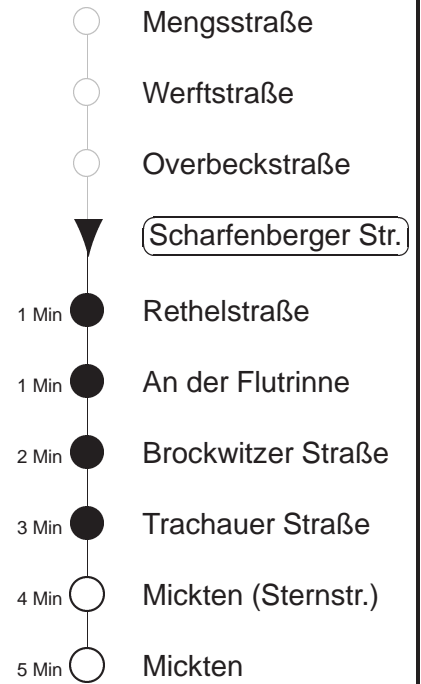

Richtung: **Mickten** Haltestelle: **Scharfenberger Straße**

Stunden	Minuten		
MONTAG, DONNERSTAG und FREITAG			
4	17T	47T	
5	13T	35	55
6	26	46	
7.....8	06	26	46
9	16	46	
10.....12	06	26	46
13	16	46	
14.....17	06	26	46
18	06	26	50
19	19	49	
20	20	50	
21	20	47T	
22.....23	17T	47T	
0.....2	17T	47T	◇
3	17T		
DIENSTAG, 31.12.24			
4.....7	17T	47T	
8	17T	42	58
9.....18	18	38	58
19	19	39	59
20	20	50	
21	20		
SONNABEND			
4.....7	17T	47T	
8	17T	42	58
9.....18	18	38	58
19	19	39	59
20	20	50	
21	20	47T	
22.....2	17T	47T	
3	17T		
SONN- und FEIERTAG			
4.....7	17T	47T	
8	17T	42	
9	13	45	
10.....20	20	50	
21	20	47T	
22.....23	17T	47T	
0.....2	17T	47T	◇
3	17T		

T = Taxi; nur auf Bestellung spätestens 20 min. vor Abfahrt, Tel. 0351/8571111
◇ = verkehrt nur in den Nächten vor Samstag, vor Sonntag und vor Feiertag