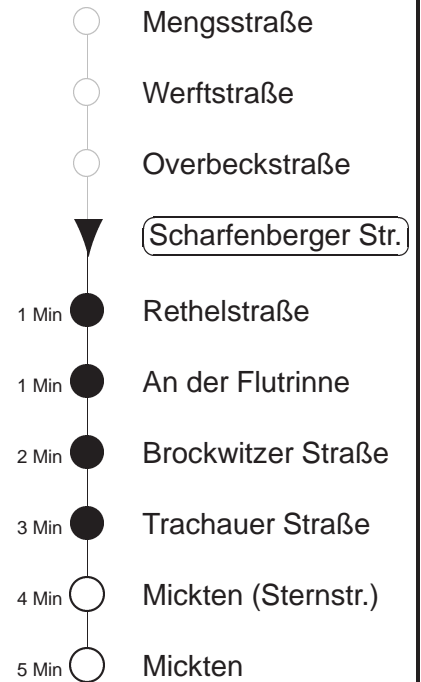

Richtung: **Mickten** Haltestelle: **Scharfenberger Straße**

Stunden	Minuten		
MONTAG und FREITAG			
4	17T	47T	
5	13T	35	55
6	26	46	
7.....8	06	26	46
9	16	46	
10.....12	06	26	46
13	16	46	
14.....17	06	26	46
18	06	26	50
19	19	49	
20	20	50	
21	20	47T	
22.....23	17T	47T	
0.....2	17T	47T	◇
3	17T		
DIENSTAG, 24.12.24			
4.....7	17T	47T	
8	17T	42	58
9.....14	18	38	58
15	18	46	
16.....18	16	46	
19	16	47	
20	17	47	
21	17	47T	
22.....23	17T	47T	
0.....3	17T		
SONNABEND			
4.....7	17T	47T	
8	17T	42	58
9.....18	18	38	58
19	19	39	59
20	20	50	
21	20	47T	
22.....2	17T	47T	
3	17T		
SONN- und FEIERTAG			
4.....7	17T	47T	
8	17T	42	
9	13	45	
10.....20	20	50	
21	20	47T	
22.....23	17T	47T	
0.....2	17T	47T	◇
3	17T		

T = Taxi; nur auf Bestellung spätestens 20 min. vor Abfahrt, Tel. 0351/8571111
◇ = verkehrt nur in den Nächten vor Samstag, vor Sonntag und vor Feiertag