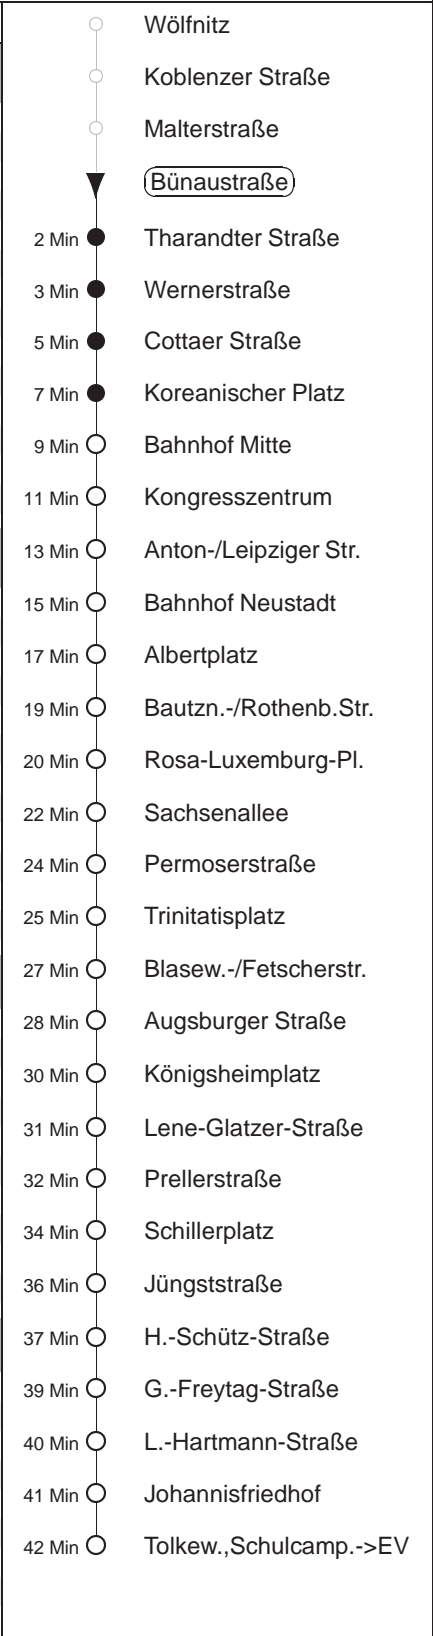

Richtung: **Tolkewitz**

Haltestelle: **Bünaustraße**

Stunden	Minuten					
MONTAG, DONNERSTAG und FREITAG						
4	27	51				
5	13	33	53			
6	15	30	45			
7	00	15	30	45		
8	00	15	30	45	52	
9	07	20	35	50		
10.....17	05	20	35	50		
18	05	20	35	47		
19	01	16	31	31	46	
20.....21	01	16	31	46		
22	01	16	44			
23.....0	14	44				
1.....2	14	44				
3	14	44				
DIENSTAG, 31.12.24						
4	44					
5.....7	14	44				
8	14	46				
9	01	16	29	44	59	
10.....17	14	29	44	59		
18	14	29	44			
19.....20	01	16	31	46		
21.....22	01	31				
23	01	31	S			
0	41					
1.....2	11	41				
3	11	44				
SONNABEND						
4	44					
5.....7	14	44				
8	14	46				
9	01	16	29	44	59	
10.....17	11	26	41	56		
18	15	30	45			
19.....21	01	16	31	46		
22	01	16	44			
23.....0	14	44				
1.....3	14	44				
SONN- und FEIERTAG						
4	44					
5.....8	14	44				
9	14	46				
10.....12	16	46				
13.....20	01	16	31	46		
21	02	17	44			
22.....0	14	44				
1.....2	14	44				
3	14	44				

S = bis Sachsenallee, Weiterfahrt nach planmäßiger Wartezeit
 12 = kommt als Linie 12, ab Tharandter Straße weiter als Linie 6
 ◇ = verkehrt nur in den Nächten vor Samstag, vor Sonntag und vor Feiertag