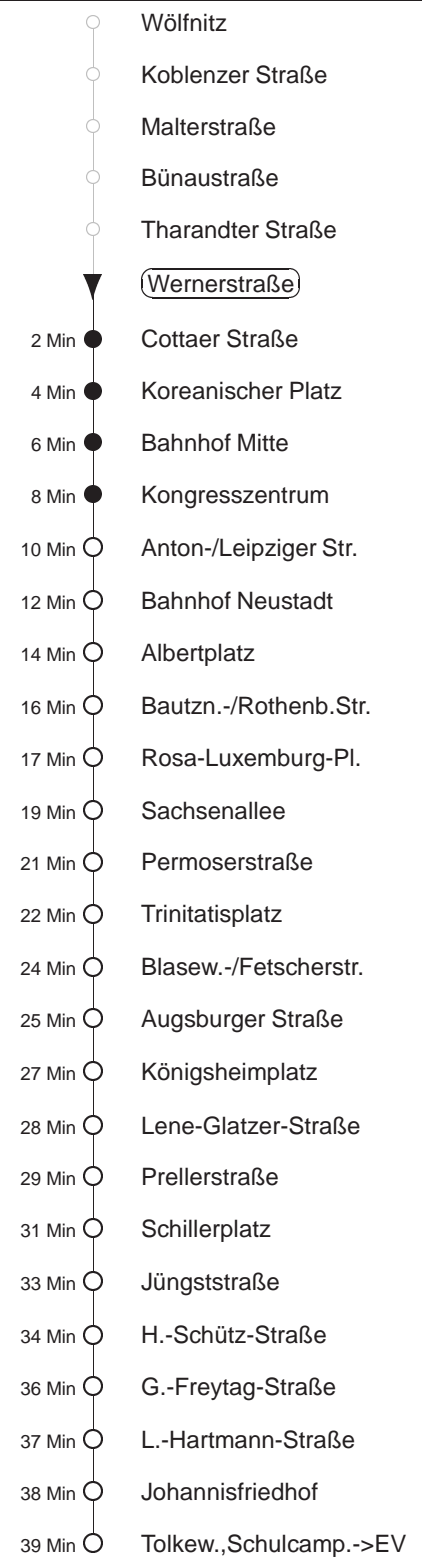

Richtung: **Tolkewitz**

Haltestelle: **Wernerstraße**

Stunden	Minuten				
MONTAG, DONNERSTAG und FREITAG					
4	29	53			
5	16	36	56		
6	18	33	48		
7	03	18	33	48	
8	03	18	33	48	55
9	10	23	38	53	
10.....17	08	23	38	53	
18	08	23	38	50	
19	04	19	34	34	49
20.....21	04	19	34	49	
22	04	19	46		
23.....0	16	46			
1.....3	16◇	46			
DIENSTAG, 31.12.24					
4	46				
5.....7	16	46			
8	17	49			
9	04	19	32	47	
10.....18	02	17	32	47	
19.....20	04	19	34	49	
21.....22	04	34			
23	04	34S			
0	44				
1.....2	14	44			
3	14	46			
SONNABEND					
4	46				
5.....7	16	46			
8	17	49			
9	04	19	32	47	
10	02	14	29	44	59
11.....17	14	29	44	59	
18	18	33	48		
19.....21	04	19	34	49	
22	04	19	46		
23.....3	16	46			
SONN- und FEIERTAG					
4	46				
5.....8	16	46			
9	17	49			
10.....12	19	49			
13.....20	04	19	34	49	
21	04	19	46		
22.....0	16	46			
1.....3	16◇	46			

S = bis Sachsenallee, Weiterfahrt nach planmäßiger Wartezeit
◇ = verkehrt nur in den Nächten vor Samstag, vor Sonntag und vor Feiertag