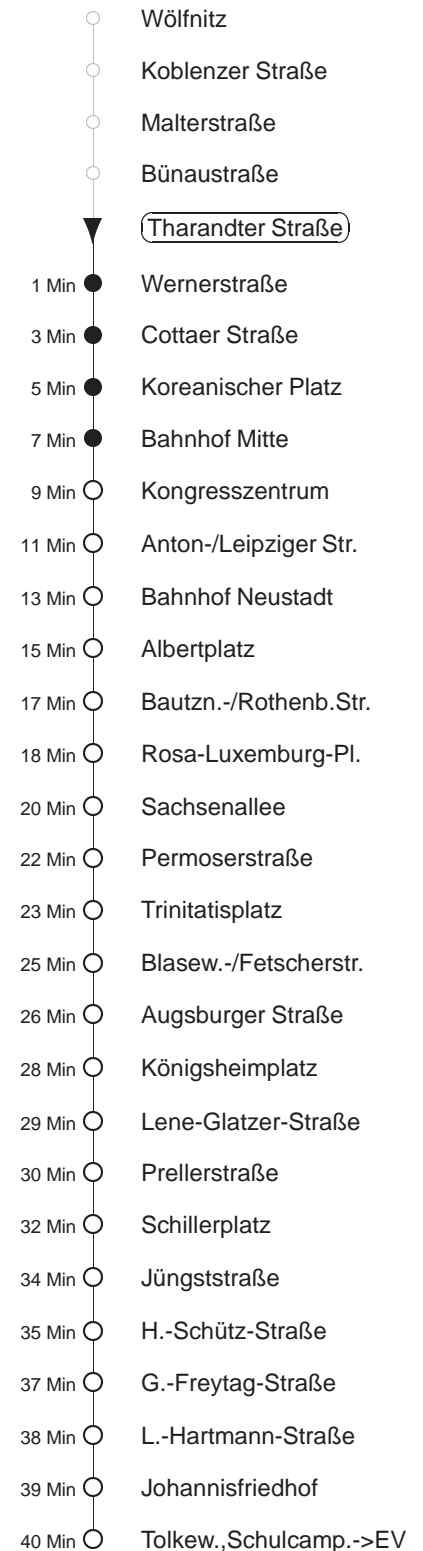

Richtung: **Tolkewitz**

Haltestelle: **Tharandter Straße**

Stunden	Minuten				
<b>MONTAG und FREITAG</b>					
<b>4</b>	28	52			
<b>5</b>	15	35	55		
<b>6</b>	17	32	47		
<b>7</b>	02	17	32	47	
<b>8</b>	02	17	32	47	54
<b>9</b>	09	22	37	52	
<b>10.....17</b>	07	22	37	52	
<b>18</b>	07	22	37	49	
<b>19</b>	03	18	33	33	48
<b>20.....21</b>	03	18	33	48	
<b>22</b>	03	18	45		
<b>23.....0</b>	15	45			
<b>1.....3</b>	15◇	45			
<b>DIENSTAG, 24.12.24</b>					
<b>4</b>	45				
<b>5.....7</b>	15	45			
<b>8</b>	16	48			
<b>9.....14</b>	03	18	33	48	
<b>15</b>	03	18	43		
<b>16.....18</b>	13	43			
<b>19</b>	13	45			
<b>20.....0</b>	15	45			
<b>1.....3</b>	45				
<b>SONNABEND</b>					
<b>4</b>	45				
<b>5.....7</b>	15	45			
<b>8</b>	16	48			
<b>9</b>	03	18	31	46	
<b>10</b>	01	13	28	43	58
<b>11.....17</b>	13	28	43	58	
<b>18</b>	17	32	47		
<b>19.....21</b>	03	18	33	48	
<b>22</b>	03	18	45		
<b>23.....3</b>	15	45			
<b>SONN- und FEIERTAG</b>					
<b>4</b>	45				
<b>5.....8</b>	15	45			
<b>9</b>	16	48			
<b>10.....12</b>	18	48			
<b>13.....20</b>	03	18	33	48	
<b>21</b>	03	18	45		
<b>22.....0</b>	15	45			
<b>1.....3</b>	15◇	45			

◇ = verkehrt nur in den Nächten vor Samstag, vor Sonntag und vor Feiertag