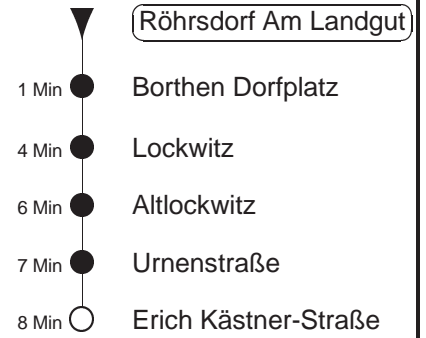

Richtung: **Niedersedlitz** Haltestelle: **Röhrsdorf Am Landgut**

Stunden	Minuten		
MONTAG bis FREITAG			
5	33T		
6	07 ⁸⁸	36 ⁸⁸	
7.....8	07 ⁸⁸	37 ⁸⁸	
9.....10	37 ⁸⁸		
11	41 ⁸⁸		
12.....18	15 ⁸⁸	45 ⁸⁸	
19	09 ⁸⁸	31 ⁸⁸	
20	01 ⁸⁸	31 ⁸⁸	59T
21	25T	55T	
22	24T		
23.....0	21T		
SONNABEND			
5	51T		
6	- In dieser(n) Stunde(n) keine Abfahrt(en) -		
7	05T		
8.....20	01 ⁸⁸		
21	01 ⁸⁸	25T	55T
22	24T		
23.....0	21T		
SONN- und FEIERTAG			
5	51T		
6	- In dieser(n) Stunde(n) keine Abfahrt(en) -		
7	05T		
8.....20	01 ⁸⁸		
21	01 ⁸⁸	25T	55T
22	24T		
23.....0	21T		

T = Taxi; nur auf Bestellung spätestens 20 min. vor Abfahrt, Tel. 0351/8571111

⁸⁸ = ab Erich Kästner-Straße weiter als Li. 88 Richtung S-Bf. Niedersedlitz