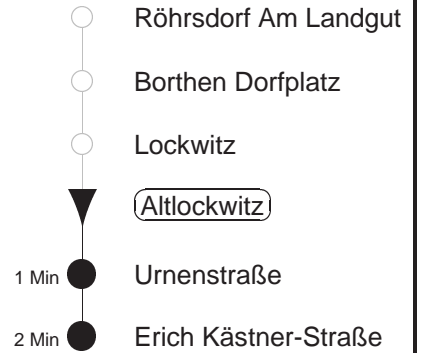

Richtung: Niedersedlitz		Haltestelle: Altlockwitz	
Stunden	Minuten		
MONTAG bis FREITAG			
5	07T	38T	
6.....10	13 ⁸⁸	43 ⁸⁸	
11	13 ⁸⁸	47 ⁸⁸	
12.....18	21 ⁸⁸	51 ⁸⁸	
19	15 ⁸⁸	37 ⁸⁸	
20	07 ⁸⁸	37 ⁸⁸	
21	08T	34T	
22	02T	32T	59T
23.....0	29T	59T	
SONNABEND			
4	59T		
5	29T	59T	
6	29T		
7	10T	40T	
8.....20	07 ⁸⁸		
21	07 ⁸⁸	34T	
22	02T	32T	59T
23.....0	29T	59T	
SONN- und FEIERTAG			
4	59T		
5	29T	59T	
6	29T		
7	10T	40T	
8.....20	07 ⁸⁸		
21	07 ⁸⁸	34T	
22	02T	32T	59T
23.....0	29T	59T	

T = Taxi; nur auf Bestellung spätestens 20 min. vor Abfahrt, Tel. 0351/8571111
⁸⁸ = ab Erich Kästner-Straße weiter als Li. 88 Richtung S-Bf. Niedersedlitz