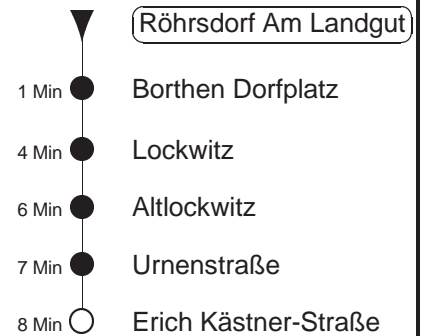

Richtung: **Niedersedlitz** Haltestelle: **Röhrsdorf Am Landgut**

Stunden	Minuten		
MONTAG und FREITAG			
5	33T		
6	07 ⁸⁸	36 ⁸⁸	
7.....8	07 ⁸⁸	37 ⁸⁸	
9.....10	37 ⁸⁸		
11	41 ⁸⁸		
12.....18	15 ⁸⁸	45 ⁸⁸	
19	09 ⁸⁸	31 ⁸⁸	
20	01 ⁸⁸	31 ⁸⁸	59T
21	25T	55T	
22	24T		
23.....0	21T		
DIENSTAG, 24.12.24			
5	51T		
6	- In dieser(n) Stunde(n) keine Abfahrt(en) -		
7	05T		
8.....20	01 ⁸⁸		
21	01 ⁸⁸	25T	55T
22	24T		
23.....0	21T		
SONNABEND			
5	51T		
6	- In dieser(n) Stunde(n) keine Abfahrt(en) -		
7	05T		
8.....20	01 ⁸⁸		
21	01 ⁸⁸	25T	55T
22	24T		
23.....0	21T		
SONN- und FEIERTAG			
5	51T		
6	- In dieser(n) Stunde(n) keine Abfahrt(en) -		
7	05T		
8.....20	01 ⁸⁸		
21	01 ⁸⁸	25T	55T
22	24T		
23.....0	21T		

T = Taxi; nur auf Bestellung spätestens 20 min. vor Abfahrt, Tel. 0351/8571111

⁸⁸ = ab Erich Kästner-Straße, weiter als Li. 88 Richtung S-Bf. Niedersedlitz