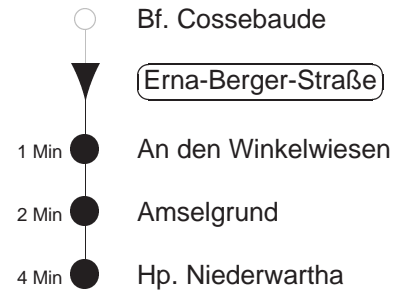

Richtung: **Niederwartha**

Haltestelle: **Erna-Berger-Straße**

Stunden	Minuten
MONTAG bis FREITAG	
22	33T
23....1	15T
SONNABEND	
5....7	15T
8..21	- In dieser(n) Stunde(n) keine Abfahrt(en) -
22	33T
23....1	15T
SONN- und FEIERTAG	
5....8	15T
9..21	- In dieser(n) Stunde(n) keine Abfahrt(en) -
22....1	15T