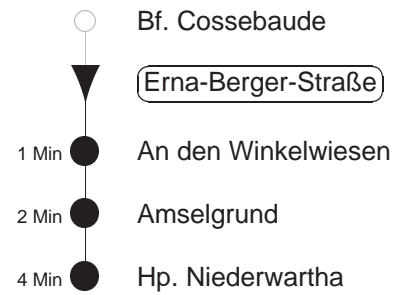

Richtung: **Niederwartha**

Haltestelle: **Erna-Berger-Straße**

Stunden	Minuten
<b>MONTAG, DONNERSTAG und FREITAG</b>	
<b>22</b>	33T                      33T
<b>23.....1</b>	15T
<b>DIENSTAG, 31.12.24</b>	
<b>5.....7</b>	15T
<b>SONNABEND</b>	
<b>5.....7</b>	15T
<b>8.....21</b>	- In dieser(n) Stunde(n) keine Abfahrt(en) -
<b>22</b>	33T
<b>23.....1</b>	15T
<b>SONN- und FEIERTAG</b>	
<b>5.....8</b>	15T
<b>9.....21</b>	- In dieser(n) Stunde(n) keine Abfahrt(en) -
<b>22.....1</b>	15T