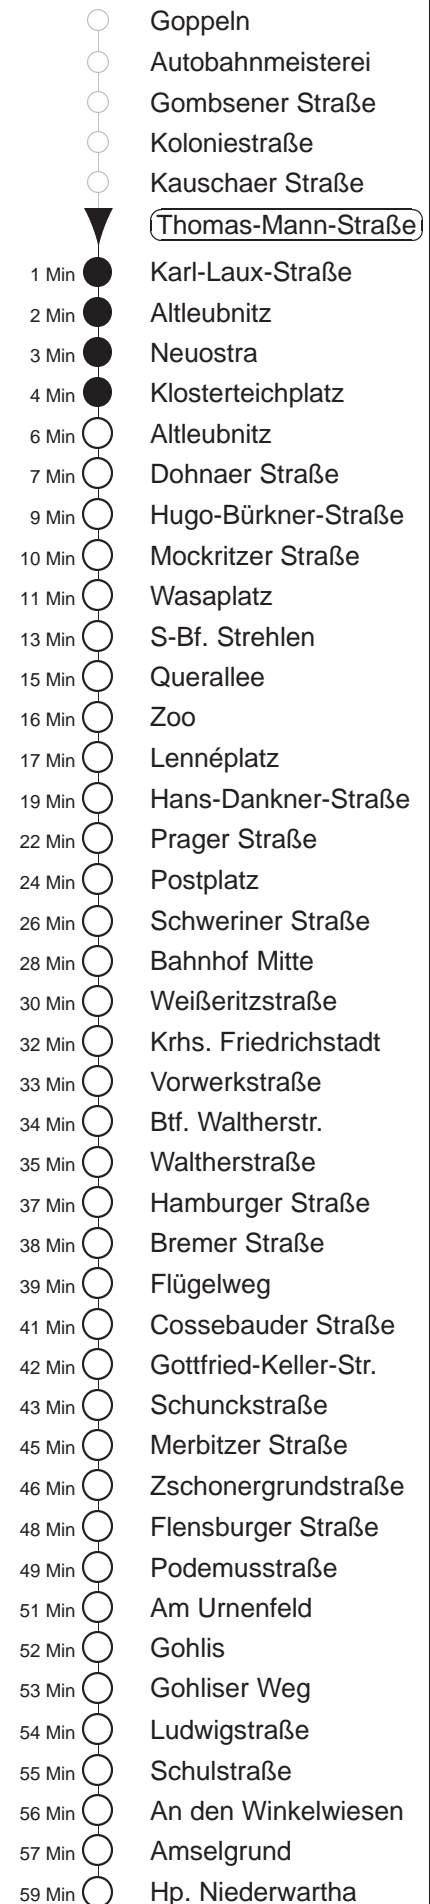

Richtung: **Niederwartha** Haltestelle: **Thomas-Mann-Straße**

Stunden	Minuten			
MONTAG und FREITAG				
4	14TW	42●		
5	00	17	37	52
6.....8	07●	22	37●	52
9	07●	20	35●	50
10.....17	05●	20	35●	50
18	07●	22●	39	54●
19	09	24●	39●	54●
20	09	24●	39●	54POS
21	09	24POS	39●	53POS
22	10●	40POS		
23.....0	10POS	40POS		
1	14●●	28Gn	44T◇W	
2	14TW	44T◇W		
3	14TW			
DIENSTAG, 24.12.24				
4	14TW	44TW		
5.....6	10POS	40POS		
7	10POS	39POS		
8	07●	39●	54	
9	09●	24	38●	53
10.....14	08●	23	38●	53
15	08●	19	38POS	49●
16	08POS	38POS	51G	
17.....19	08POS	38POS		
20.....21	10POS	40POS		
22	10POS	33G	40POS	
23	10POS	40POS		
0	10POS	40POS	58Gn	
1	28Gn			
2.....3	14TW			
SONNABEND				
4	14TW	44TW		
5.....6	10POS	40POS		
7	10POS	39POS		
8	07●	39●	54	
9	09●	24	38●	53
10.....16	08●	23	38●	53
17	08●	23	38●	54
18.....19	09●	24	39●	54
20	09●	24	39●	54POS
21	09	24POS	39●	53POS
22	10●	40POS		
23.....0	10POS	40POS		
1	14●●	28Gn	44TW	
2	14TW	44TW		
3	14TW			
SONN- und FEIERTAG				
4	14TW	44TW		
5.....7	10POS	40POS		
8	10POS	39		
9.....20	09●	24	39●	54
21.....23	10POS	40POS		
0	10POS	40POS	58Gn	
1	28Gn	44T◇W		
2	14TW	44T◇W		
3	14TW			

T = Taxi; nur auf Bestellung spätestens 20 min. vor Abfahrt, Tel. 0351/8571111

G = ab S-Bf. Strehlen zum Btf. Gruna

Gn = ab S-Bf. Strehlen zum Btf. Gruna, nicht über Klosterteichplatz

W = bis Wasaplatz

POS = bis Postplatz

● = ab Schulstraße zum Bahnhof Cossebaude

●● = ab Schulstraße zum Bahnhof Cossebaude, nicht über Klosterteichplatz

◇ = verkehrt nur in den Nächten vor Samstag, vor Sonntag und vor Feiertag