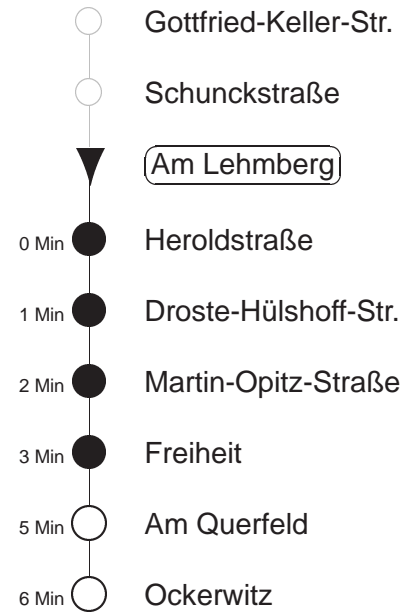

Richtung: **Ockerwitz**

Haltestelle: **Am Lehmberg**

Stunden	Minuten	
MONTAG bis FREITAG		
4	07T	37T
5	11T	29 57
6	16	42
7.....19	11	41
20	15	45
21	15	30T 45T
22	15T	48T
23.....0	07T	37T
1.....3	07T	37T◊
SONNABEND		
4.....8	07T	37T
9	15	45
10.....19	11	41
20	15	45
21	15	30T 45T
22	15T	48T
23.....3	07T	37T
SONN- und FEIERTAG		
4.....8	07T	37T
9	19	45
10.....20	15	45
21	15	30T 45T
22.....0	07T	37T
1.....3	07T	37T◊

T = Taxi; nur auf Bestellung spätestens 20 min. vor Abfahrt, Tel. 0351/8571111
 ◊ = verkehrt nur in den Nächten vor Samstag, vor Sonntag und vor Feiertag