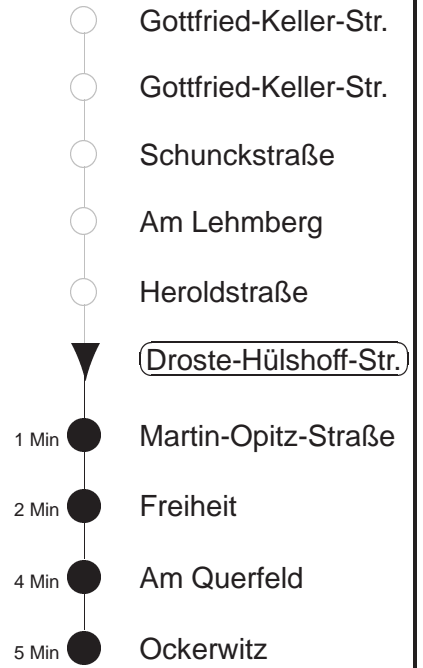

Richtung: Ockerwitz		Haltestelle: Droste-Hülshoff-Str.	
Stunden	Minuten		
MONTAG, DONNERSTAG und FREITAG			
4	08T	38T	
5	12T	37	52
6	10	36	54
7.....17	14	34	54
18	14	34	52
19	12	32	
20	00	16	46
21	15	31T	46T
22	16T	49T	
23.....0	08T	38T	
1.....3	08T	38T	◇
DIENSTAG, 31.12.24			
4.....8	08T	38T	
9	20	46	
10.....22	16	46	
23	16	37	
0	41		
1	17	48	
2.....3	11	41	
SONNABEND			
4.....8	08T	38T	
9	20	46	
10.....20	16	46	
21	15	31T	46T
22	16T	49T	
23.....3	08T	38T	
SONN- und FEIERTAG			
4.....8	08T	38T	
9	20	46	
10.....20	16	46	
21	15	31T	46T
22.....0	08T	38T	
1.....3	08T	38T	◇

T = Taxi; nur auf Bestellung spätestens 20 min. vor Abfahrt, Tel. 0351/8571111
◇ = verkehrt nur in den Nächten vor Samstag, vor Sonntag und vor Feiertag