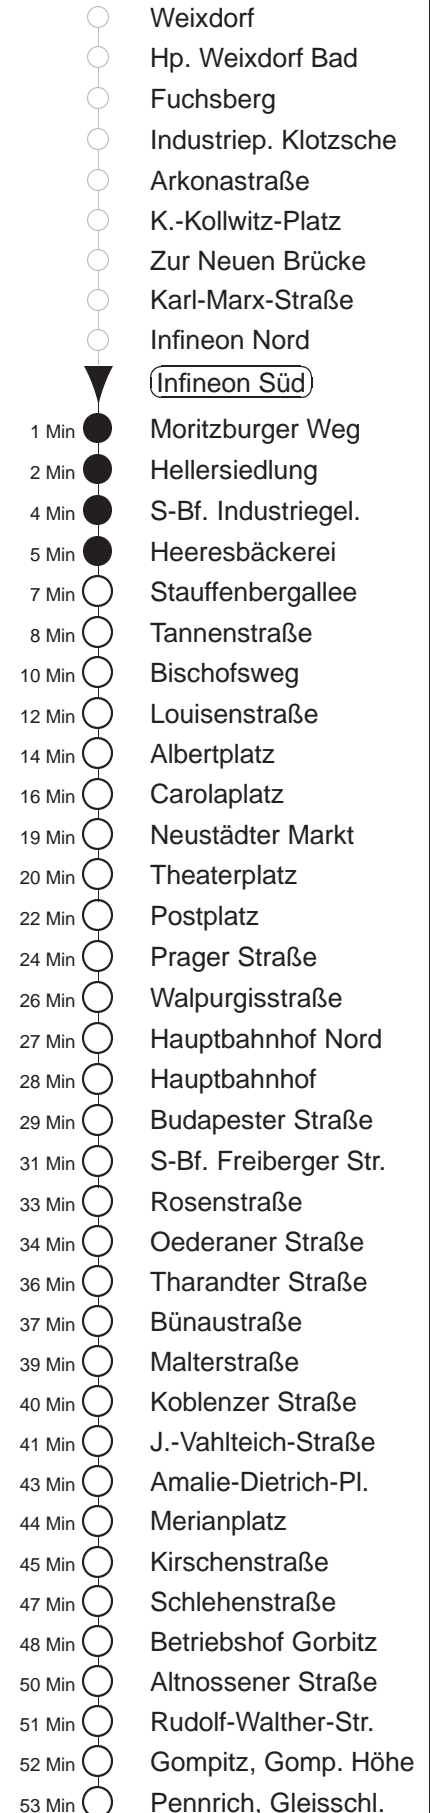

Richtung: **Pennrich**

Haltestelle: **Infineon Süd**

Stunden	Minuten					
MONTAG bis FREITAG						
4	11	38	59			
5	19	39	59			
6.....18	09	19	29	39	49	59
19.....21	14	29	44	59		
22	14	41	51			
23	11	21	41			
0	11	41▽	46◇			
1.....2	16	46◇				
3	16	41◇				
SONNABEND						
4.....6	11	41				
7	11	40				
8	12	40	59			
9	13	28	43	58		
10.....17	09	19	29	39	49	59
18	09	19	29	44	59	
19.....21	14	29	44	59		
22	14	41	51			
23	11	21	41			
0	11	46				
1.....2	16	46				
3	16	41				
SONN- und FEIERTAG						
4.....7	11	41				
8	11	40				
9	10	40	59			
10.....19	14	29	44	59		
20	14	29	45			
21	00	15	26	41	56	
22.....0	11	41				
1.....2	16					
3	16	41◇				

▽ = verkehrt nur Montag bis Donnerstag

◇ = verkehrt nur in den Nächten vor Samstag, vor Sonntag und vor Feiertag