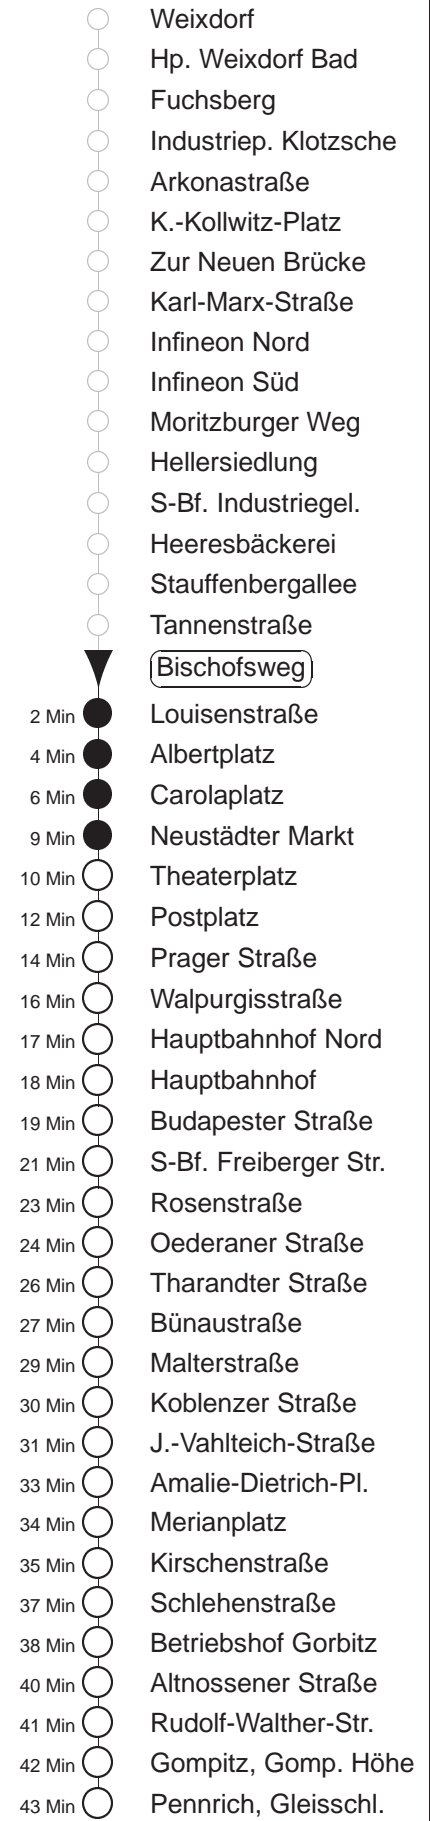

Richtung: **Pennrich**

Haltestelle: **Bischofsweg**

Stunden	Minuten	
<b>MONTAG bis FREITAG</b>		
<b>4</b>	21	48
<b>5</b>	09	29 49
<b>6.....18</b>	09	19 29 39 49 59
<b>19.....21</b>	09	24 39 54
<b>22</b>	09	24 51
<b>23</b>	21	51
<b>0</b>	21	51▽ 56◇
<b>1.....2</b>	26	56◇
<b>3</b>	26	51◇
<b>SONNABEND</b>		
<b>4.....6</b>	21	51
<b>7</b>	21	50
<b>8</b>	22	50
<b>9</b>	09	23 38 53
<b>10</b>	08	19 29 39 49 59
<b>11.....17</b>	09	19 29 39 49 59
<b>18</b>	09	19 29 39 54
<b>19.....21</b>	09	24 39 54
<b>22</b>	09	24 51
<b>23</b>	21	51
<b>0</b>	21	56
<b>1.....2</b>	26	56
<b>3</b>	26	51
<b>SONN- und FEIERTAG</b>		
<b>4.....7</b>	21	51
<b>8</b>	21	50
<b>9</b>	20	50
<b>10.....19</b>	09	24 39 54
<b>20</b>	09	24 39 55
<b>21</b>	10	25 51
<b>22.....0</b>	21	51
<b>1.....2</b>	26	
<b>3</b>	26	51◇

▽ = verkehrt nur Montag bis Donnerstag

◇ = verkehrt nur in den Nächten vor Samstag, vor Sonntag und vor Feiertag