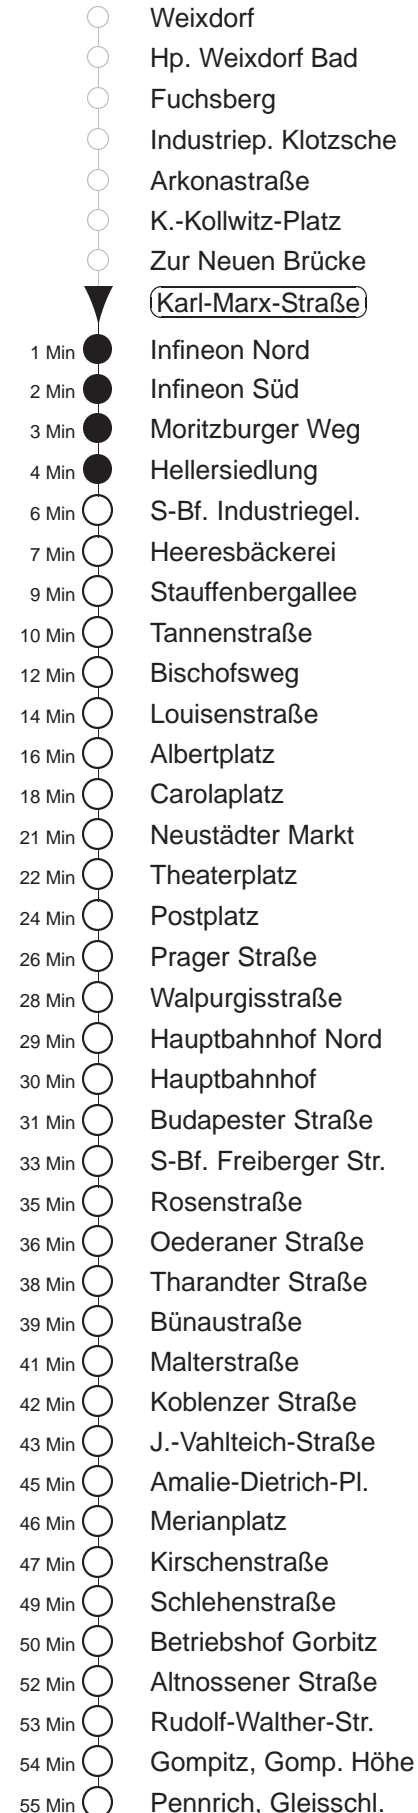

Richtung: **Pennrich** Haltestelle: **Karl-Marx-Straße**

Stunden	Minuten					
<b>MONTAG bis FREITAG</b>						
<b>4</b>	09	36	57			
<b>5</b>	17	37	57			
<b>6.....18</b>	07	17	27	37	47	57
<b>19.....21</b>	12	27	42	57		
<b>22</b>	12	39	49			
<b>23</b>	09	19	39			
<b>0</b>	09	39▽	44◇			
<b>1.....2</b>	14	44◇				
<b>3</b>	14	39◇				
<b>SONNABEND</b>						
<b>4.....6</b>	09	39				
<b>7</b>	09	38				
<b>8</b>	10	38	57			
<b>9</b>	11	26	41	56		
<b>10.....17</b>	07	17	27	37	47	57
<b>18</b>	07	17	27	42	57	
<b>19.....21</b>	12	27	42	57		
<b>22</b>	12	39	49			
<b>23</b>	09	19	39			
<b>0</b>	09	44				
<b>1.....2</b>	14	44				
<b>3</b>	14	39				
<b>SONN- und FEIERTAG</b>						
<b>4.....7</b>	09	39				
<b>8</b>	09	38				
<b>9</b>	08	38	57			
<b>10.....19</b>	12	27	42	57		
<b>20</b>	12	27	43	58		
<b>21</b>	13	24	39	54		
<b>22.....0</b>	09	39				
<b>1.....2</b>	14					
<b>3</b>	14	39◇				

▽ = verkehrt nur Montag bis Donnerstag  
◇ = verkehrt nur in den Nächten vor Samstag, vor Sonntag und vor Feiertag