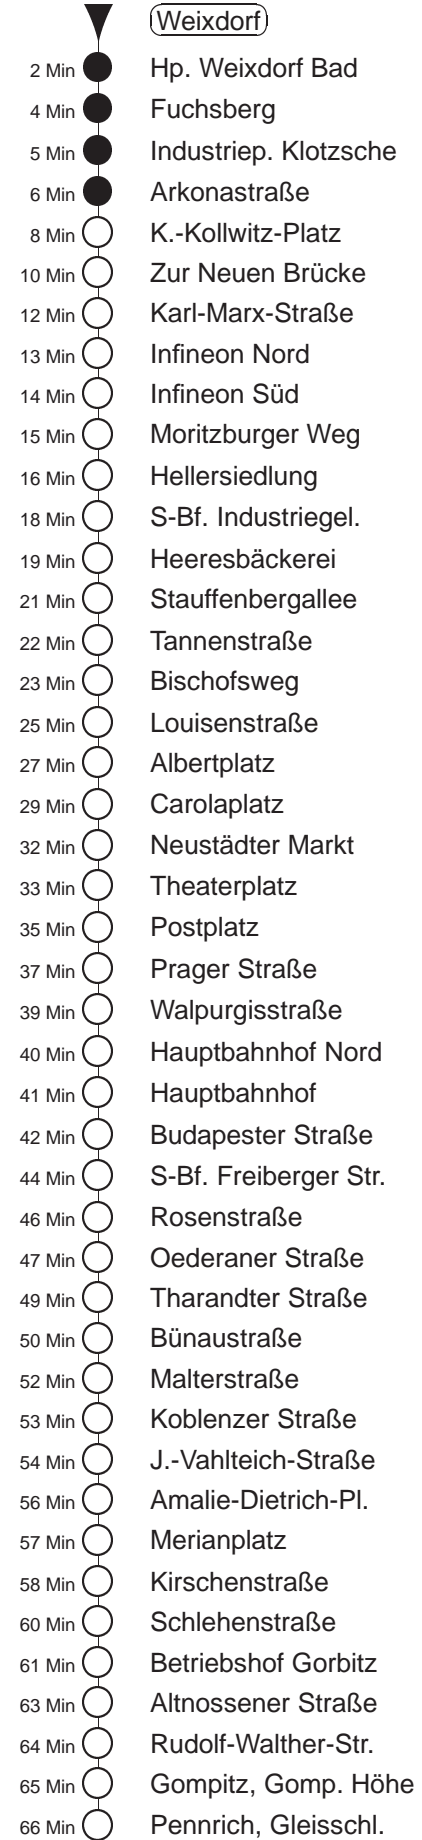

Richtung: Pennrich		Haltestelle: Weixdorf	
Stunden	Minuten		
MONTAG bis FREITAG			
3	58		
4	30	50	
5	10	29	45 55
6.....17	05	15	25 35 45 55
18	05	15	25 35 45
19.....21	00	15	30 45
22	00	15G	28 34B 45G 58
23	28	58	
0	28 [↓]	34◇#	
1.....2	04#	34◇#	
3	04#	28◇	
SONNABEND			
3	58		
4.....6	28	58	
7	26	56	
8	26	46	
9	00	15	30 45
10.....17	00	10	20 30 40 50
18.....21	00	15	30 45
22	00	15G	28 45G 58
23	28	58	
0	34#		
1.....2	04#	34#	
3	04#	28	
SONN- und FEIERTAG			
3	58		
4.....7	28	58	
8	26	56	
9	30	45	
10.....20	00	15	30 45
21	00	28	58
22.....23	28	58	
0	28 [↓]	34◇#	
1.....2	04#	34◇#	
3	04#	28◇	

= zwischen Postpl. und S-Bf. Freiburger Str. über Gleisschl. Webergasse, Postpl., Schwimmh. Freib. Straße, S-Bf. Freib. Str.
 G = bis Bf. Gorbitz
 B = ab Bischofsweg zum Betriebshof Trachenberge
 ↓ = verkehrt nicht Freitags und wenn der folgende Tag ein Feiertag ist
 ◇ = verkehrt nur in den Nächten vor Samstag, vor Sonntag und vor Feiertag