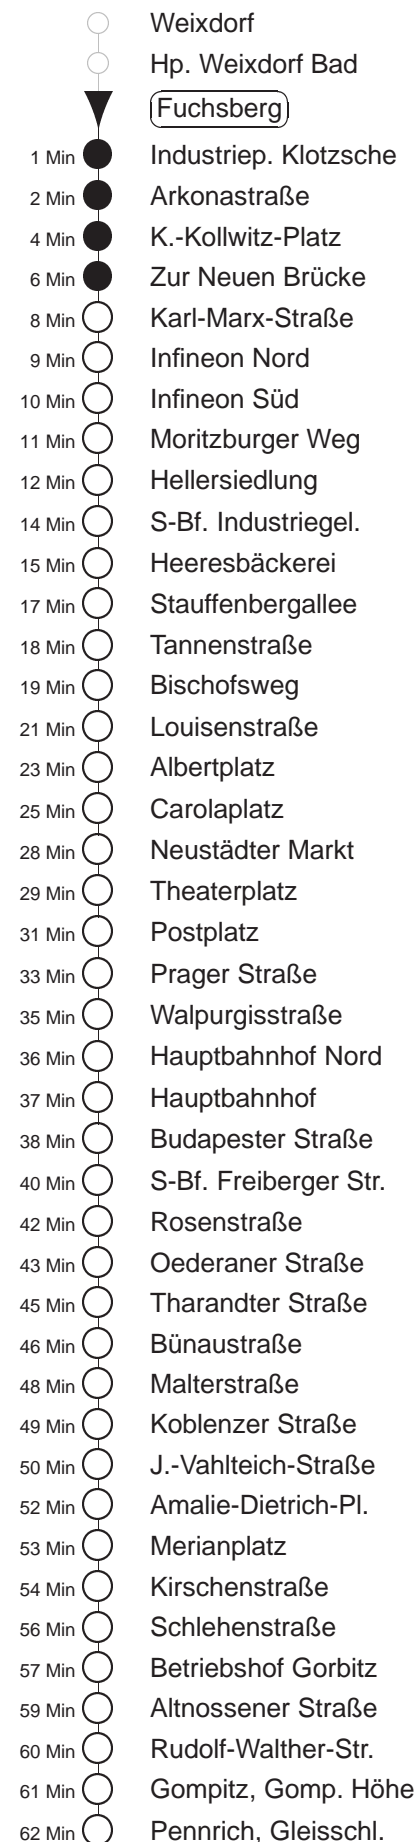

Richtung: **Pennrich**

Haltestelle: **Fuchsberg**

Stunden	Minuten					
MONTAG bis FREITAG						
4	02	34	54			
5	14	33	49	59		
6.....17	09	19	29	39	49	59
18	09	19	29	39	49	
19.....21	04	19	34	49		
22	04	19G	32	38B	49G	
23	02	32				
0	02	32 ^Y	38◇#			
1.....2	08#	38◇#				
3	08#	32◇				
SONNABEND						
4.....6	02	32				
7	02	30				
8	00	30	50			
9	04	19	34	49		
10.....17	04	14	24	34	44	54
18.....21	04	19	34	49		
22	04	19G	32	49G		
23	02	32				
0	02	38#				
1.....2	08#	38#				
3	08#	32				
SONN- und FEIERTAG						
4.....7	02	32				
8	02	30				
9	00	34	49			
10.....20	04	19	34	49		
21	04	32				
22.....23	02	32				
0	02	32 ^Y	38◇#			
1.....2	08#	38◇#				
3	08#	32◇				

= zwischen Postpl. und S-Bf. Freiburger Str. über Gleisschl. Webergasse, Postpl., Schwimmh. Freib. Straße, S-Bf. Freib. Str.

G = bis Bf. Gorbitz

B = ab Bischofsweg zum Betriebshof Trachenberge

Y = verkehrt nicht Freitags und wenn der folgende Tag ein Feiertag ist

◇ = verkehrt nur in den Nächten vor Samstag, vor Sonntag und vor Feiertag