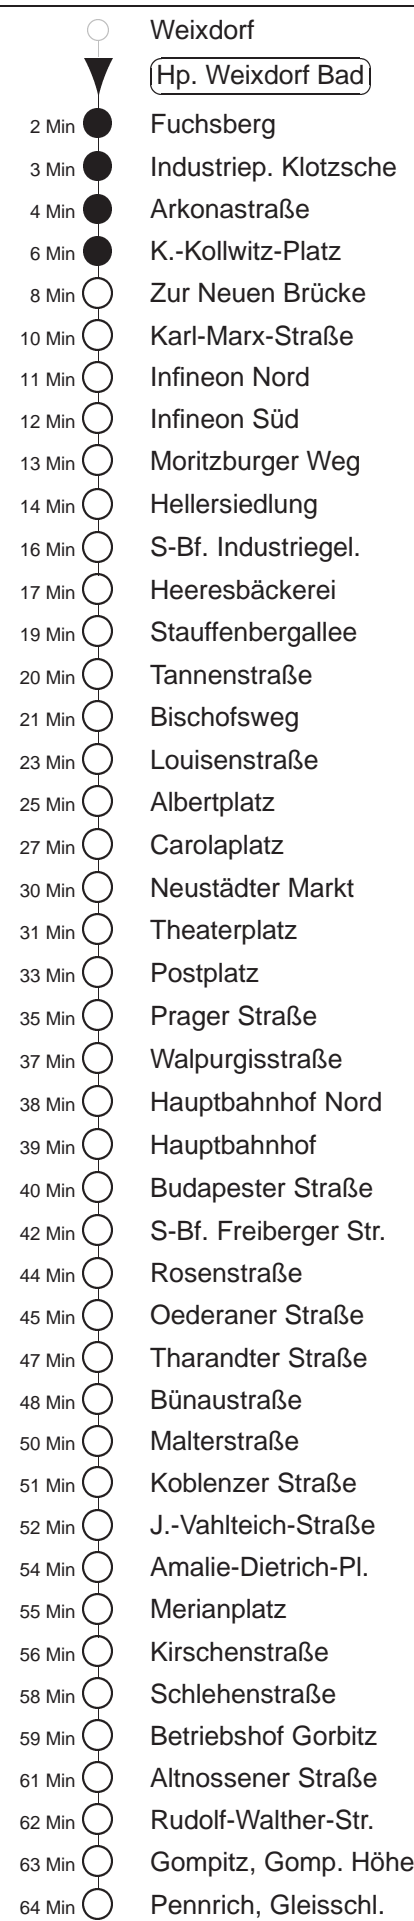

Richtung: **Pennrich**

Haltestelle: **Hp. Weixdorf Bad**

Stunden	Minuten					
MONTAG, DONNERSTAG und FREITAG						
4	00	32	52			
5	12	31	47			
6.....7	02	17	32	47		
8	02	17	32	47	57	
9.....17	07	17	27	37	47	57
18	07	17	27	37	47	
19.....21	02	17	32	47		
22	02	17G	30	47G		
23	00	30				
0	00	30 [↓]	36◇#			
1.....2	06#	36◇#				
3	06#	30◇				
DIENSTAG, 31.12.24						
4.....6	00	30				
7	00	28	58			
8	28	48				
9.....22	02	17	32	47		
23	02W	22 [□]				
0	32	47				
1	02	12B	28	36B	58	
2	06B	28	58			
3	30					
SONNABEND						
4.....6	00	30				
7	00	28	58			
8	28	48				
9	02	17	32	47		
10.....17	02	12	22	32	42	52
18.....21	02	17	32	47		
22	02	17G	30	47G		
23	00	30				
0	00	36#				
1.....2	06#	36#				
3	06#	30				
SONN- und FEIERTAG						
4.....7	00	30				
8	00	28	58			
9	32	47				
10.....20	02	17	32	47		
21	02	30				
22.....23	00	30				
0	00	30 [↓]	36◇#			
1.....2	06#	36◇#				
3	06#	30◇				

W = bis Wölfnitz
 # = zwischen Postpl. und S-Bf. Freiburger Str. über Gleisschl. Webergasse, Postpl., Schwimmh. Freib. Straße, S-Bf. Freib. Str.
 □ = bis Carolaplatz
 G = bis Bf. Gorbitz
 B = ab Bischofsweg zum Betriebshof Trachenberge
 ↓ = verkehrt nicht Freitags und wenn der folgende Tag ein Feiertag ist
 ◇ = verkehrt nur in den Nächten vor Samstag, vor Sonntag und vor Feiertag