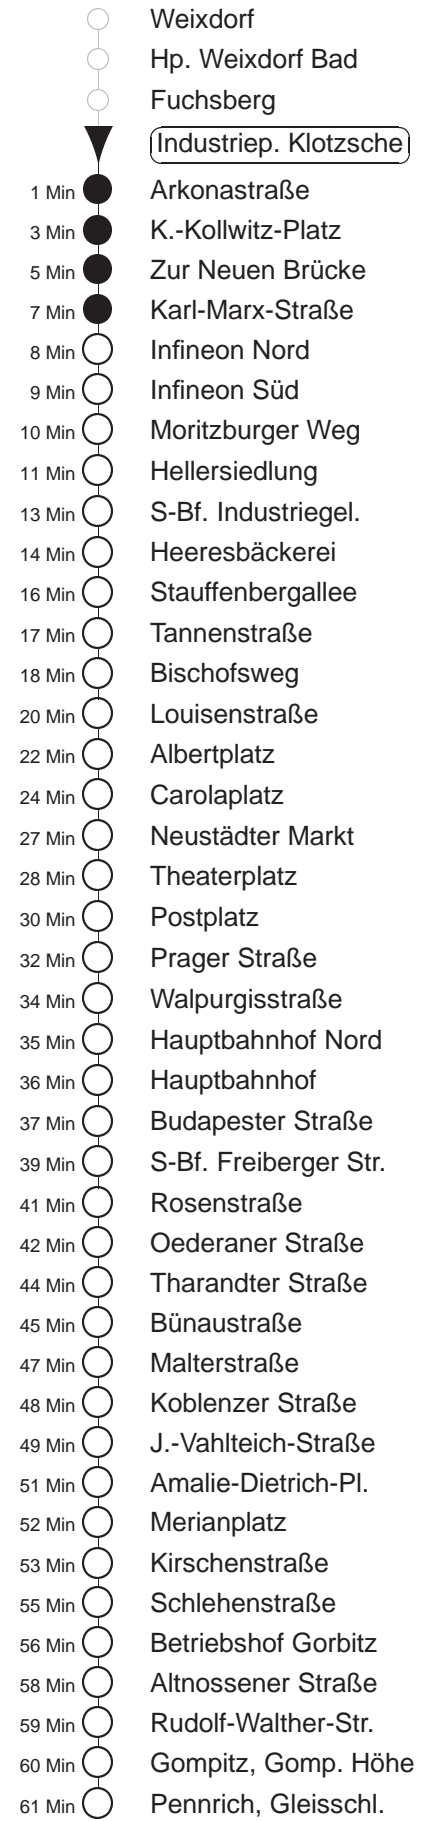

Richtung: **Pennrich** Haltestelle: **Industriepark Klotzsche**

Stunden	Minuten					
<b>MONTAG und FREITAG</b>						
4	03	35	55			
5	15	34	50			
6.....8	05	20	35	50		
9.....18	00	10	20	30	40	50
19.....21	05	20	35	50		
22	05	20G	33	50G		
23	03	33				
0	03	33↓	39◇#			
1.....2	09#	39◇#				
3	09#	33◇				
<b>DIENSTAG, 24.12.24</b>						
4.....6	03	33				
7	03	31				
8	01	31	51			
9.....14	05	20	35	50		
15	05	21G	31	51G		
16.....19	01	31				
20.....0	03	33				
1.....3	09#					
<b>SONNABEND</b>						
4.....6	03	33				
7	03	31				
8	01	31	51			
9	05	20	35	50		
10.....17	05	15	25	35	45	55
18.....21	05	20	35	50		
22	05	20G	33	50G		
23	03	33				
0	03	39#				
1.....2	09#	39#				
3	09#	33				
<b>SONN- und FEIERTAG</b>						
4.....7	03	33				
8	03	31				
9	01	35	50			
10.....20	05	20	35	50		
21	05	33				
22.....23	03	33				
0	03	33↓	39◇#			
1.....2	09#	39◇#				
3	09#	33◇				

# = zwischen Postpl. und S-Bf. Freiburger Str. über Gleisschl. Webergasse, Postpl., Schwimmh. Freib. Straße, S-Bf. Freib. Str.

G = bis Bf. Gorbitz

↓ = verkehrt nicht Freitags und wenn der folgende Tag ein Feiertag ist

◇ = verkehrt nur in den Nächten vor Samstag, vor Sonntag und vor Feiertag