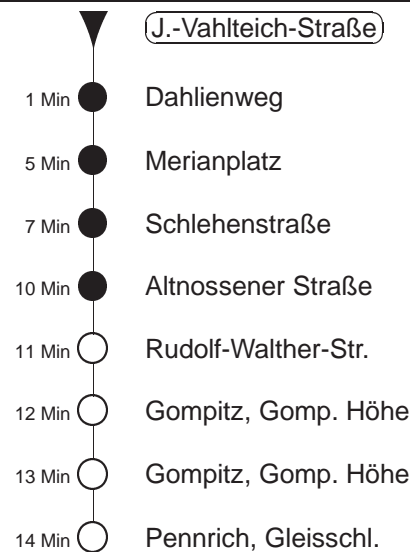

Richtung: **Pennrich, Gs**

Haltestelle: **J.-Vahlteich-Straße**

Stunden	Minuten								
MONTAG bis FREITAG (Ferien, 20.07. bis 02.08.24)									
4	01	20	32G	50					
5	02G	21	33G	43	54G				
6	05	12G	23	28G	34G	42	48G	55	
7.....17	02G	10	17G	25	32G	40	47G	55	
18	02G	10	17G	25	32G	40	47G	54	
19.....21	01G	09	16G	24	31G	39	46G	54	
22	01G	09	16G	24	31G	41	54		
23.....0	02G	20	32G	50					
1	02G	20	31◇						
2.....3	01	31◇							
SONNABEND									
4	01	20	32G	50					
5.....7	02G	20	32G	50					
8	02G	20	33	44G	50				
9	02G	09	16G	24	31G	39	46G	55	
10.....17	02G	10	17G	25	32G	40	47G	55	
18	02G	10	17G	25	32G	40	47G	54	
19.....21	01G	09	16G	24	31G	39	46G	54	
22	01G	09	16G	24	31G	41	54		
23.....0	02G	20	32G	50					
1	02G	20	31						
2.....3	01	31							
SONN- und FEIERTAG									
4	01	20	32G	50					
5.....8	02G	20	32G	50					
9	02G	20	33	41G	47G	53			
10	03G	09	16G	24	31G	39	46G	54	
11.....20	01G	09	16G	24	31G	39	46G	54	
21	01G	09	15G	24	35G	42	54		
22.....0	02G	20	32G	50					
1	02G	20							
2.....3	01								

G = bis Betriebshof Gorbitz

◇ = verkehrt nur in den Nächten vor Samstag, vor Sonntag und vor Feiertag